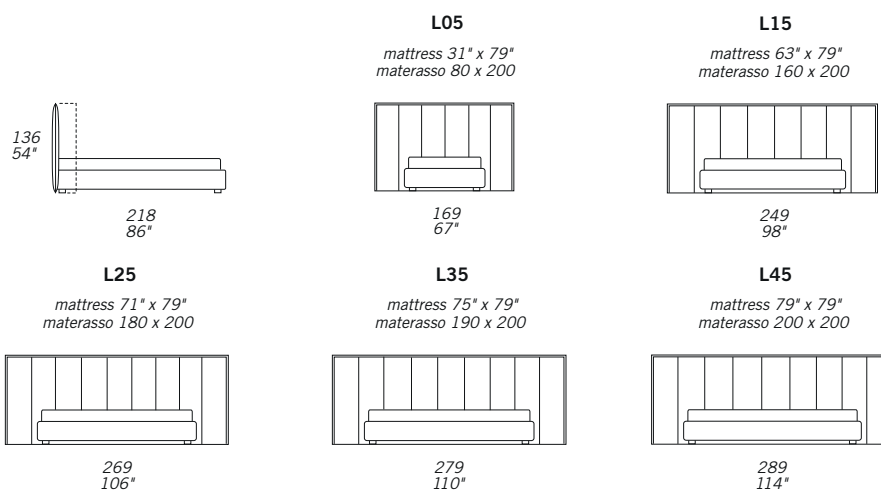

## STANDARD FEATURES

- Hard wood frame.
- Headboard in polyurethane and wadding placed on leather.
- Base in polyurethane covered with wadding.
- Headboard height 136 cm - 54".
- Base height 34 cm - 13".
- Wood legs height 4 cm - 1" 1/2.
- Mattress not included in the price.
- European wooden slats.
- Special stitching CUC 510C.

## CARATTERISTICHE STANDARD

- Struttura in legno e multistrato.
- Imbottitura testiera in poliuretano e falda accoppiata con pelle.
- Imbottitura base in poliuretano rivestito in falda.
- Altezza testiera 136 cm.
- Altezza base 34 cm.
- Piedi in legno altezza 4 cm.
- Materasso non incluso nel prezzo.
- Reti letto con doghe in legno.
- Cucitura speciale CUC 510C.

## European sizes / Misure europee

## NOTE

- Dimensioni: la prima cifra indica i centimetri, la seconda cifra indica i pollici.
- I cuscini presenti in foto non sono compresi nel prezzo.
- Disponibile su richiesta base contenitore con supplemento.