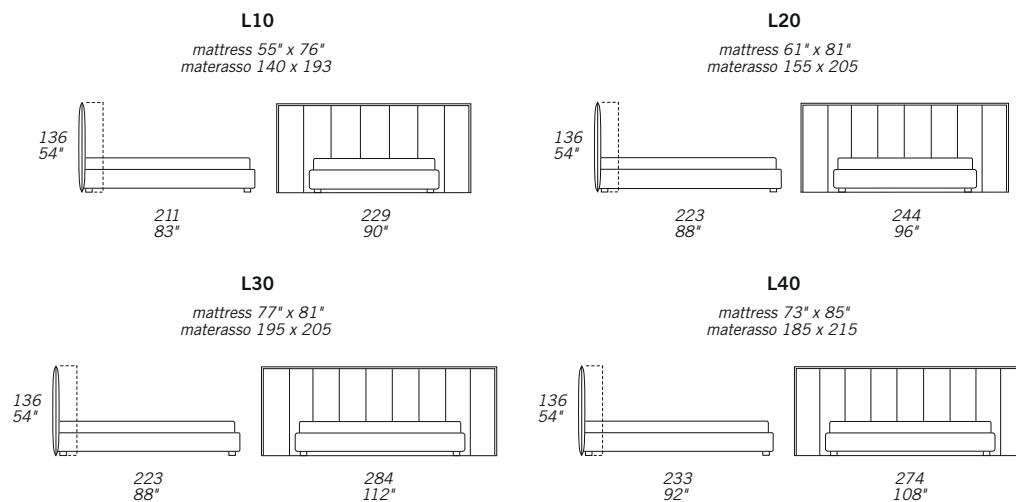

American sizes / Misure americane