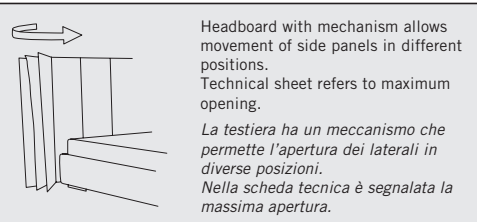

SPECIAL LENGTH: LUNGHEZZE SPECIALI:

Up to 10 cm + 8% - Up to 20 cm + 15%
Fino a 10 cm + 8% - Fino a 20 cm + 15%