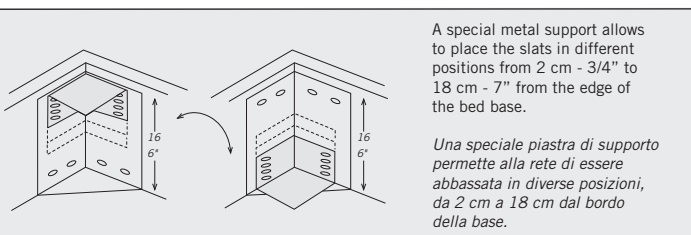

SPECIAL LENGTH: LUNGHEZZE SPECIALI:

Up to 10 cm + 8% - Up to 20 cm + 15%
Fino a 10 cm + 8% - Fino a 20 cm + 15%