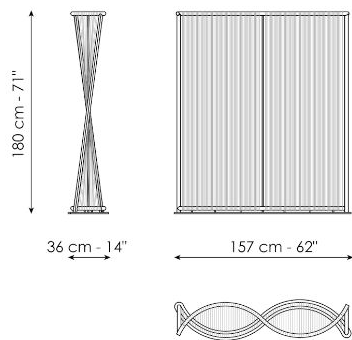

BONALDO

Wave

Форма ширмы Wave вдохновлена мягким движением морских волн. Волна, с ее изогнутой металлической структурой и песочного цвета плетеной веревочной перегородкой, разграничивает и разделяет пространство, переписывая границы среды, в которую она помещена.

Создавая постоянно меняющиеся сцены в зависимости от своего положения. В случае с Wave экран становится произведением искусства, создающим уединение, не утяжеляя комнату.

Технические данные

Wave

Ширина: 36cm

Глубина: 157cm

Высота: 180cm

Finishes

СТРУКТУРА

Металл категория Plus

Крашенный металл
Матовый
бронзовый

Крашенный металл
Матовый свинец

Materials, fabrics, leathers, colors and finishes are approximate and may slightly differ from actual ones. You can find the complete collection of Bonaldo fabrics and leathers on the website