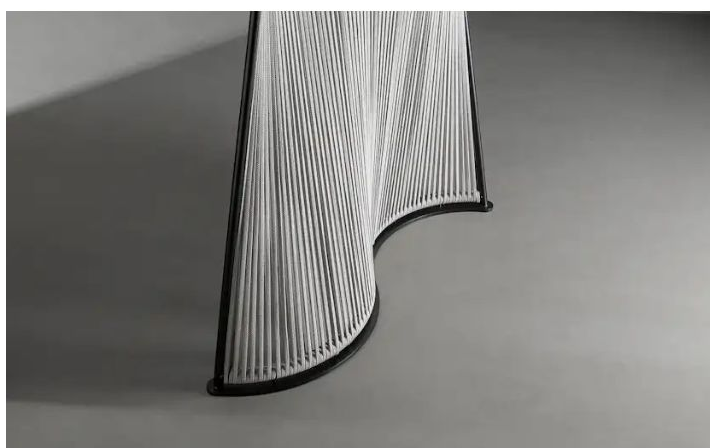

BONALDO

Wave

Форма ширмы Wave вдохновлена мягким движением морских волн. Волна, с ее изогнутой металлической структурой и песочного цвета плетеной веревочной перегородкой, разграничивает и разделяет пространство, переписывая границы среды, в которую она помещена.

Создавая постоянно меняющиеся сцены в зависимости от своего положения. В случае с Wave экран становится произведением искусства, создающим уединение, не утяжеляя комнату.

Технические данные

Wave

Ширина: 36cm

Глубина: 157cm

Высота: 180cm

Finishes

СТРУКТУРА

Металл категория Plus

Крашенный металл
Матовый
бронзовый

Крашенный металл
Матовый свинец

Materials, fabrics, leathers, colors and finishes are approximate and may slightly differ from actual ones. You can find the complete collection of Bonaldo fabrics and leathers on the website