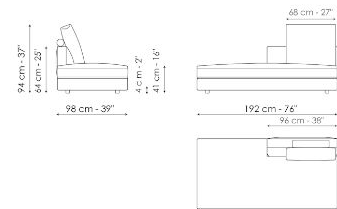

Width: 276cm
Depth: 98cm
Height: 94cm

Center section 216

Width: 216cm
Depth: 98cm
Height: 94cm

Center section 192

Width: 192cm
Depth: 98cm
Height: 94cm

Center section 144

Width: 144cm
Depth: 98cm
Height: 94cm

Height: 94cm

Penisola 216

Width: 216cm

Depth: 98cm

Height: 94cm

Penisola 192

Width: 192cm

Depth: 98cm

Height: 94cm

Penisola 144

Width: 144cm

Depth: 98cm

Height: 94cm

Meridiana

Width: 242cm

Depth: 98cm

Armrest 68

Width: -cm
 Depth: 68cm
 Height: 31cm

Armrest 116

Width: -cm
 Depth: 116cm
 Height: 31cm

Composition 01

Width: 98 + 98cm

Depth: 268cm

Height: 94cm