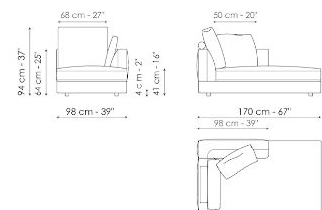

Height: 94cm

Penisola 216

Width: 216cm

Depth: 98cm

Height: 94cm

Penisola 192

Width: 192cm

Depth: 98cm

Height: 94cm

Penisola 144

Width: 144cm

Depth: 98cm

Height: 94cm

Meridiana

Width: 242cm

Depth: 98cm

Height: 94cm

Chaise longue 170 x 98

Width: 170cm

Depth: 98cm

Height: 94cm

Chaise longue 170 x 120

Width: 170cm
 Depth: 120cm
 Height: 94cm

Chaise large 170 x 120

Armrest 68

Width: -cm
 Depth: 68cm
 Height: 31cm

Armrest 116

Width: -cm
 Depth: 116cm
 Height: 31cm

Composition 01

Width: 98 + 98cm

Depth: 268cm

Height: 94cm