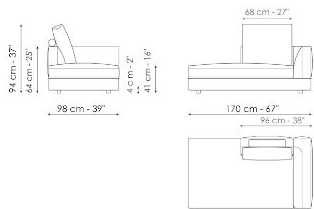

Width: 276cm
Depth: 98cm
Height: 94cm

Center section 216

Width: 216cm
Depth: 98cm
Height: 94cm

Center section 192

Width: 192cm
Depth: 98cm
Height: 94cm

Center section 144

Width: 144cm
Depth: 98cm
Height: 94cm

Width: 242cm
Depth: 98cm
Height: 94cm

Dormeuse 218

Width: 218cm

Depth: 98cm

Height: 94cm

Dormeuse 170

Width: 170cm

Depth: 98cm

Height: 94cm

Penisola 216

Width: 216cm

Depth: 98cm

Height: 94cm

Penisola 192

Width: 192cm

Depth: 98cm

Height: 94cm

Penisola 144

Width: 144cm

Depth: 98cm

Height: 94cm

Meridiana

Width: 242cm

Depth: 98cm