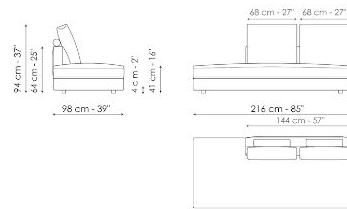

Width: 276cm
Depth: 98cm
Height: 94cm

Center section 216

Width: 216cm
Depth: 98cm
Height: 94cm

Center section 192

Width: 192cm
Depth: 98cm
Height: 94cm

Center section 144

Width: 144cm
Depth: 98cm
Height: 94cm

Width: 242cm
Depth: 98cm
Height: 94cm

Dormeuse 218

Width: 218cm

Depth: 98cm

Height: 94cm

Dormeuse 170

Width: 170cm

Depth: 98cm

Height: 94cm

Penisola 216

Width: 216cm

Depth: 98cm

Height: 94cm

Penisola 192

Width: 192cm

Depth: 98cm

Height: 94cm

Penisola 144

Width: 144cm

Depth: 98cm

Height: 94cm

Meridiana

Width: 242cm

Depth: 98cm