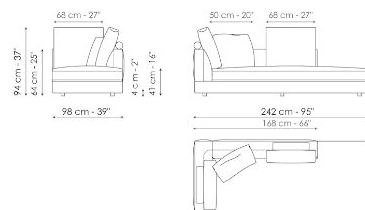

Height: 94cm

Penisola 216

Width: 216cm

Depth: 98cm

Height: 94cm

Penisola 192

Width: 192cm

Depth: 98cm

Height: 94cm

Penisola 144

Width: 144cm

Depth: 98cm

Height: 94cm

Meridiana

Width: 242cm

Depth: 98cm

Height: 94cm

Chaise longue 170 x 98

Width: 170cm

Depth: 98cm

Height: 94cm

Chaise longue 170 x 120

Width: 170cm
 Depth: 120cm
 Height: 94cm

Chaise large 170 x 120

Armrest 68

Width: -cm
 Depth: 68cm
 Height: 31cm

Armrest 116

Width: -cm
 Depth: 116cm
 Height: 31cm

Composition 01

Width: 98 + 98cm

Depth: 268cm

Height: 94cm