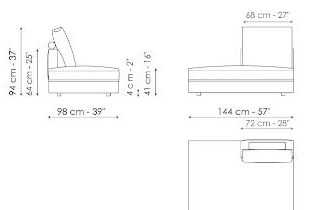

Width: 276cm
Depth: 98cm
Height: 94cm

Center section 216

Width: 216cm
Depth: 98cm
Height: 94cm

Center section 192

Width: 192cm
Depth: 98cm
Height: 94cm

Center section 144

Width: 144cm
Depth: 98cm
Height: 94cm

Height: 94cm

Penisola 216

Width: 216cm

Depth: 98cm

Height: 94cm

Penisola 192

Width: 192cm

Depth: 98cm

Height: 94cm

Penisola 144

Width: 144cm

Depth: 98cm

Height: 94cm

Meridiana

Width: 242cm

Depth: 98cm

Armrest 68

Width: -cm
 Depth: 68cm
 Height: 31cm

Armrest 116

Width: -cm
 Depth: 116cm
 Height: 31cm

Composition 01

Width: 98 + 98cm

Depth: 268cm

Height: 94cm