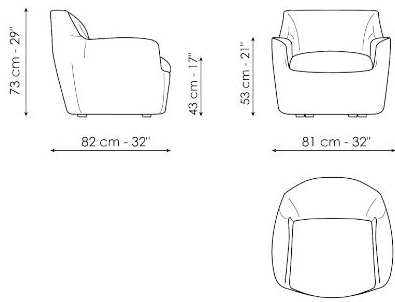

Data sheet

Kitai - feet

Width: 82cm

Depth: 81cm

Height: 73cm

Kitai - swivel base

Width: 82cm

Depth: 81cm