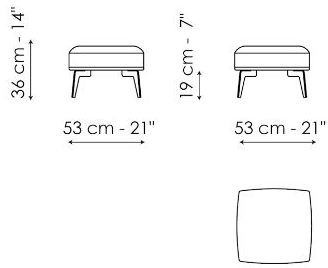

## Lovy pouf 53x53

Width: 53cm

Depth: 53cm

Height: 36cm

## Lovy pouf Ø55

Width: 55cm

Depth: 55cm

Height: 36cm