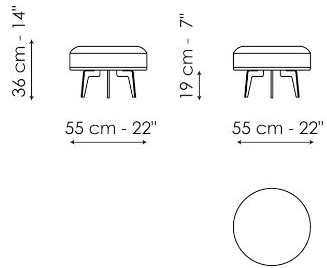

## Lovy pouf 53x53

Width: 53cm

Depth: 53cm

Height: 36cm

## Lovy pouf Ø55

Width: 55cm

Depth: 55cm

Height: 36cm