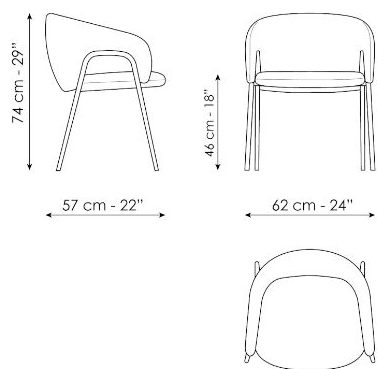

# Технические данные

**Alley**

Ширина: 57cm

Глубина: 62cm

Высота: 74cm