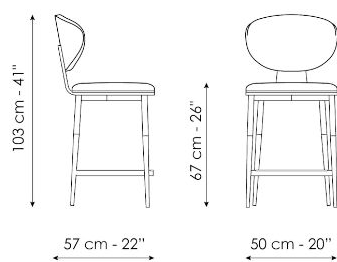

формованного полиуретана, обеспечивая комфорт. Табурет представлен в версии на четырех ножках, доступен в двух вариантах высоты и с регулируемым по высоте поворотным металлическим основанием, Olos too легко вписывается в домашний и гостиничный контекст.

Технические данные

Olos too

Ширина: 57cm
Глубина: 50cm
Высота: 115/95cm

Olos too H 67

Ширина: 57cm
Глубина: 50cm
Высота: 103cm

Olos too H 77

Ширина: 57cm
Глубина: 50cm
Высота: 113cm

Finishes