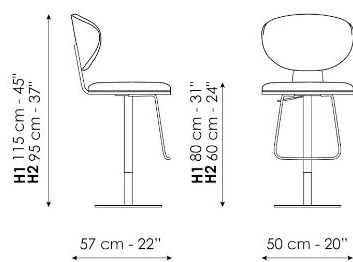

формованного полиуретана, обеспечивая комфорт. Табурет представлен в версии на четырех ножках, доступен в двух вариантах высоты и с регулируемым по высоте поворотным металлическим основанием, Olos too легко вписывается в домашний и гостиничный контекст.

Технические данные

Olos too

Ширина: 57cm
Глубина: 50cm
Высота: 115/95cm

Olos too H 67

Ширина: 57cm
Глубина: 50cm
Высота: 103cm

Olos too H 77

Ширина: 57cm
Глубина: 50cm
Высота: 113cm

Finishes