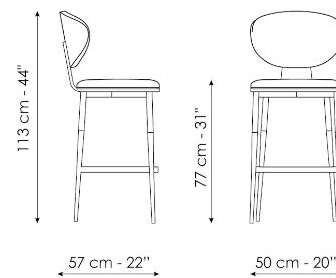

формованного полиуретана, обеспечивая комфорт. Табурет представлен в версии на четырех ножках, доступен в двух вариантах высоты и с регулируемым по высоте поворотным металлическим основанием, Olos too легко вписывается в домашний и гостиничный контекст.

Технические данные

Olos too

Ширина: 57cm
Глубина: 50cm
Высота: 115/95cm

Olos too H 67

Ширина: 57cm
Глубина: 50cm
Высота: 103cm

Olos too H 77

Ширина: 57cm
Глубина: 50cm
Высота: 113cm

Finishes