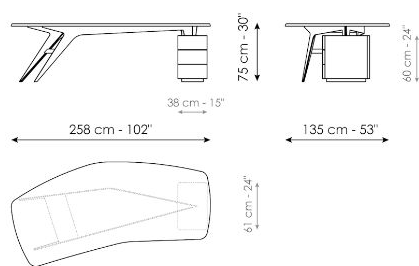

штрихов, которые становятся гармоничными контрапунктами заполненных и пустых пространств. Столешница имеет слегка изогнутый периметр для удобного использования пространства для хранения. Объем тумбы, небольшой и слегка округлый, является опорой всей системы. Diver - это представительский стол для руководителя, отличающийся изысканной сдержанностью знаков и сочетаний материалов.

Технические данные

Diver

Ширина: 258cm

Глубина: 135cm

Высота: 75cm

Finishes

СТОЛЕШНИЦА

дерево