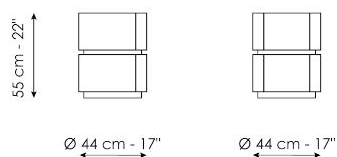

Технические данные

Moneypenny high

Ширина: 44cm
Глубина: 44cm
Высота: 55cm

Moneypenny high

Ширина: 44cm
Глубина: 44cm
Высота: 60cm

Moneypenny low

Ширина: 54cm
Глубина: 54cm
Высота: 50cm

Moneypenny low

Ширина: 54cm
Глубина: 54cm
Высота: 55cm

Finishes

СТРУКТУРА

дерево

Шпонированное
дерево
Черный орех

Шпонированное
дерево
Дуб
брашированный
цвета угля

СТОЛЕШНИЦА - ОСНОВАНИЕ

дерево