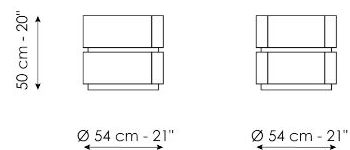

Технические данные

Moneypenny high

Ширина: 44cm
Глубина: 44cm
Высота: 55cm

Moneypenny high

Ширина: 44cm
Глубина: 44cm
Высота: 60cm

Moneypenny low

Ширина: 54cm
Глубина: 54cm
Высота: 50cm

Moneypenny low

Ширина: 54cm
Глубина: 54cm
Высота: 55cm

Finishes

СТРУКТУРА

дерево

Шпонированное
дерево
Черный орех

Шпонированное
дерево
Дуб
брашированный
цвета угля

СТОЛЕШНИЦА - ОСНОВАНИЕ

дерево