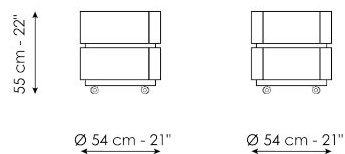

Технические данные

Moneypenny high

Ширина: 44cm
Глубина: 44cm
Высота: 55cm

Moneypenny high

Ширина: 44cm
Глубина: 44cm
Высота: 60cm

Moneypenny low

Ширина: 54cm
Глубина: 54cm
Высота: 50cm

Moneypenny low

Ширина: 54cm
Глубина: 54cm
Высота: 55cm

Finishes

СТРУКТУРА

дерево

Шпонированное
дерево
Черный орех

Шпонированное
дерево
Дуб
брашированный
цвета угля

СТОЛЕШНИЦА - ОСНОВАНИЕ

дерево