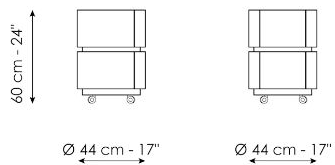

Технические данные

Moneypenny high

Ширина: 44cm
Глубина: 44cm
Высота: 55cm

Moneypenny high

Ширина: 44cm
Глубина: 44cm
Высота: 60cm

Moneypenny low

Ширина: 54cm
Глубина: 54cm
Высота: 50cm

Moneypenny low

Ширина: 54cm
Глубина: 54cm
Высота: 55cm

Finishes

СТРУКТУРА

дерево

Шпонированное
дерево
Черный орех

Шпонированное
дерево
Дуб
брашированный
цвета угля

СТОЛЕШНИЦА - ОСНОВАНИЕ

дерево