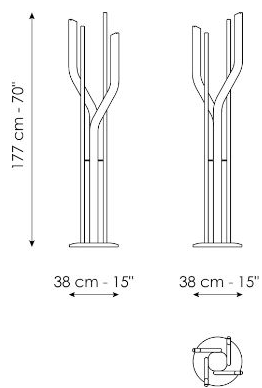

BONALDO

Alma

Alma - это изысканная напольная вешалка, вдохновленная чарующим миром растений, чью естественную жизненную силу она усиливает благодаря тщательному формальному исследованию. Она состоит из прочного бетонного основания, на котором контрастно выделяются четыре стебля из массива дерева с геометрическими профилями. Геометрические профили предлагаются разной высоты. Благодаря различным

Технические данные

Alma

Ширина: 38cm

Глубина: 38cm

Высота: 177cm

Finishes

СТРУКТУРА

дерево