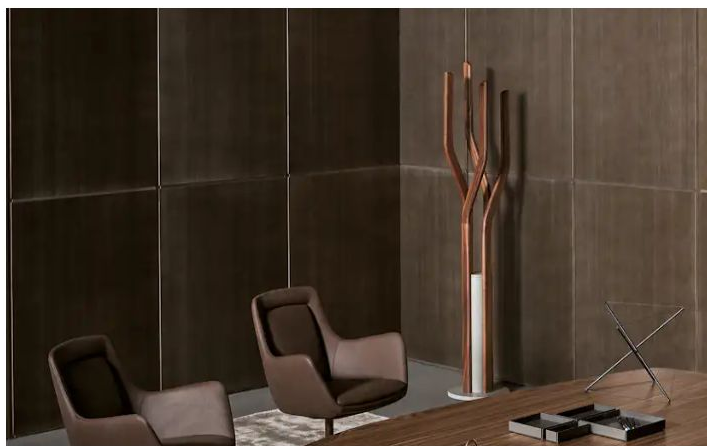

BONALDO

Alma

Alma - это изысканная напольная вешалка, вдохновленная чарующим миром растений, чью естественную жизненную силу она усиливает благодаря тщательному формальному исследованию. Она состоит из прочного бетонного основания, на котором контрастно выделяются четыре стебля из массива дерева с геометрическими профилями. Геометрические профили предлагаются разной высоты. Благодаря различным

ориентациям и извилистым линиям создается динамичный эффект спирали, где бетонное основание выступает в качестве стержня. Alma - это предмет с утонченной и элегантной индивидуальностью, который становится тотемическим присутствием, идеально подходящим для "оживления" как жилых помещений, так и гостиничных комплексов.