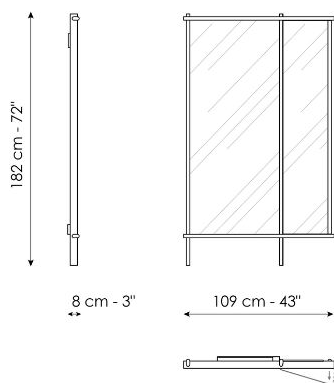

## Isola mirror

Свобода отражения: плавный наклон части зеркала для отражения изображения с любой точки зрения и отображение каждой мельчайшей детали. Такова идея зеркала Isola. Зеркало состоит из двух частей – фиксированная часть поддерживаемая профилями из массива дерева овального сечения и подвижного крыла в

## Isola mirror

Ширина: 8cm

Глубина: 109cm

Высота: 182cm