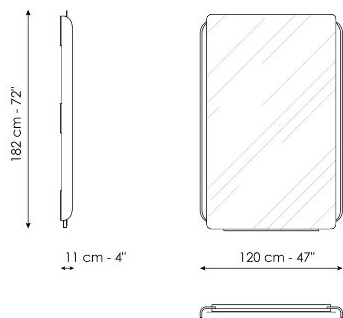

BONALDO

Olos mirror

Designer: **Mauro Lipparini**

Зеркало Olos помещено в вогнутую платформу, которая обрамляет его с геометрическим величием, повторяя тем самым тему изогнутого ламельного дерева, характерную для коллекции Olos. Зеркало Olos

предлагается в трех различных размерах. Может крепиться к стене, также имеет напольную подставку. Возможна версия с подсветкой – светодиодная лента расположена между зеркалом и рамой.

Технические данные

Olos mirror 90
Ширина: 11cm
Глубина: 90cm
Высота: 182cm

Olos mirror 120
Ширина: 11cm
Глубина: 120cm
Высота: 182cm

Olos mirror 160
Ширина: 11cm
Глубина: 160cm
Высота: 182cm

Finishes

СТРУКТУРА

дерево

Шпонированное
дерево
Черный орех