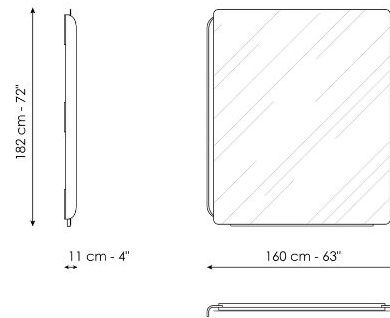

BONALDO

Olos mirror

Designer: **Mauro Lipparini**

Зеркало Olos помещено в вогнутую платформу, которая обрамляет его с геометрическим величием, повторяя тем самым тему изогнутого ламельного дерева, характерную для коллекции Olos. Зеркало Olos

предлагается в трех различных размерах. Может крепиться к стене, также имеет напольную подставку. Возможна версия с подсветкой – светодиодная лента расположена между зеркалом и рамой.

Технические данные

Olos mirror 90
Ширина: 11cm
Глубина: 90cm
Высота: 182cm

Olos mirror 120
Ширина: 11cm
Глубина: 120cm
Высота: 182cm

Olos mirror 160
Ширина: 11cm
Глубина: 160cm
Высота: 182cm

Finishes

СТРУКТУРА

дерево

Шпонированное
дерево
Черный орех