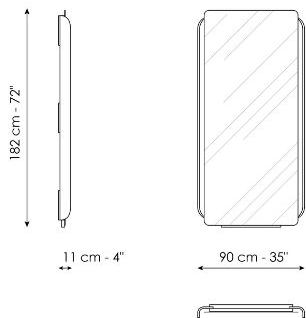

BONALDO

Olos mirror

Designer: **Mauro Lipparini**

Зеркало Olos помещено в вогнутую платформу, которая обрамляет его с геометрическим величием, повторяя тем самым тему изогнутого ламельного дерева, характерную для коллекции Olos. Зеркало Olos

предлагается в трех различных размерах. Может крепиться к стене, также имеет напольную подставку. Возможна версия с подсветкой – светодиодная лента расположена между зеркалом и рамой.

Технические данные

Olos mirror 90
Ширина: 11cm
Глубина: 90cm
Высота: 182cm

Olos mirror 120
Ширина: 11cm
Глубина: 120cm
Высота: 182cm

Olos mirror 160
Ширина: 11cm
Глубина: 160cm
Высота: 182cm

Finishes

СТРУКТУРА

дерево

Шпонированное
дерево
Черный орех