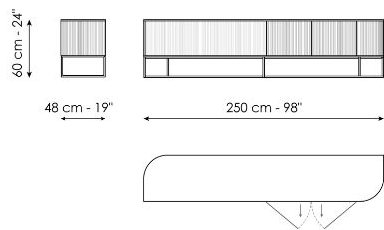

# Технические данные

**Dune TV stand**  
Ширина: 250cm  
Глубина: 48cm  
Высота: 60cm

**Dune TV stand**  
Ширина: 250cm  
Глубина: 48cm  
Высота: 43cm