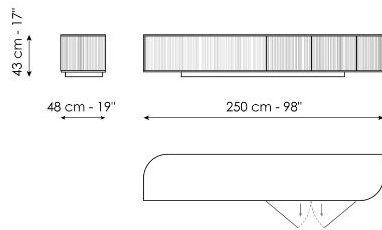

# Технические данные

**Dune TV stand**  
Ширина: 250cm  
Глубина: 48cm  
Высота: 60cm

**Dune TV stand**  
Ширина: 250cm  
Глубина: 48cm  
Высота: 43cm