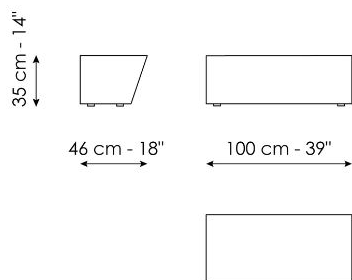

## Litos high

Ширина: 46cm  
Глубина: 100cm  
Высота: 35cm

## Litos low

Ширина: 60cm  
Глубина: 125cm  
Высота: 28cm