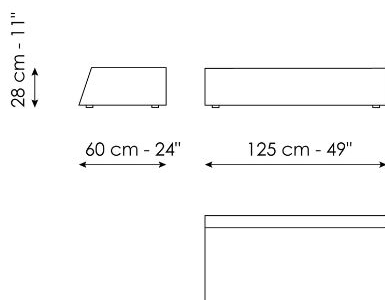

## Litos high

Ширина: 46cm  
Глубина: 100cm  
Высота: 35cm

## Litos low

Ширина: 60cm  
Глубина: 125cm  
Высота: 28cm