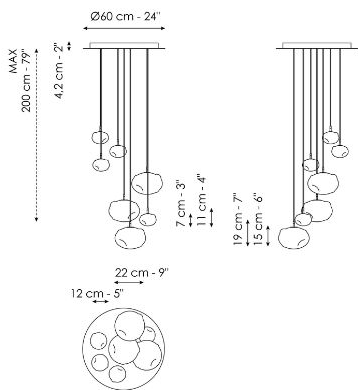

Технические данные

Pepita - 1 light

Ширина: 32cm
Глубина: 32cm
Высота: 28cm

Pepita - 3 lights

Ширина: 32cm
Глубина: 32cm
Высота: 28cm

Pepita - 5 lights

Ширина: 22cm
Глубина: 22cm
Высота: 19cm

Pepita - 7 lights

Ширина: 60cm
Глубина: 60cm
Высота: 11cm

Pepita - floor lamp

Ширина: 26cm
Глубина: 26cm
Высота: 176cm

Pepita - large table lamp

Ширина: 22cm
Глубина: 22cm
Высота: 20cm

Pepita - small table lamp

Ширина: 15cm
Глубина: 11cm
Высота: 12cm