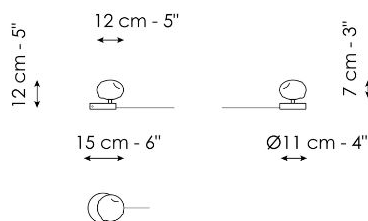

Технические данные

Pepita - 1 light

Ширина: 32cm
Глубина: 32cm
Высота: 28cm

Pepita - 3 lights

Ширина: 32cm
Глубина: 32cm
Высота: 28cm

Pepita - 5 lights

Ширина: 22cm
Глубина: 22cm
Высота: 19cm

Pepita - 7 lights

Ширина: 60cm
Глубина: 60cm
Высота: 11cm

Pepita - floor lamp

Ширина: 26cm
Глубина: 26cm
Высота: 176cm

Pepita - large table lamp

Ширина: 22cm
Глубина: 22cm
Высота: 20cm

Pepita - small table lamp

Ширина: 15cm
Глубина: 11cm
Высота: 12cm