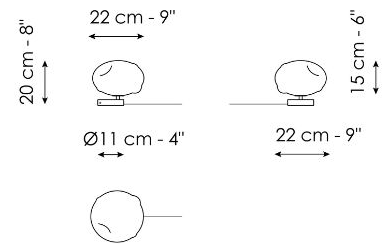

Технические данные

Pepita - 1 light

Ширина: 32cm
Глубина: 32cm
Высота: 28cm

Pepita - 3 lights

Ширина: 32cm
Глубина: 32cm
Высота: 28cm

Pepita - 5 lights

Ширина: 22cm
Глубина: 22cm
Высота: 19cm

Pepita - 7 lights

Ширина: 60cm
Глубина: 60cm
Высота: 11cm

Pepita - floor lamp

Ширина: 26cm
Глубина: 26cm
Высота: 176cm

Pepita - large table lamp

Ширина: 22cm
Глубина: 22cm
Высота: 20cm

Pepita - small table lamp

Ширина: 15cm
Глубина: 11cm
Высота: 12cm