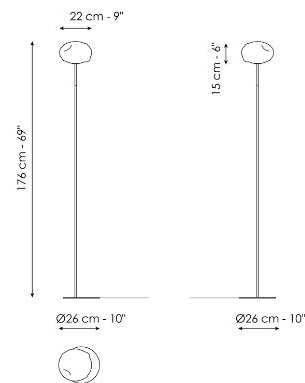

Технические данные

Pepita - 1 light

Ширина: 32cm
Глубина: 32cm
Высота: 28cm

Pepita - 3 lights

Ширина: 32cm
Глубина: 32cm
Высота: 28cm

Pepita - 5 lights

Ширина: 22cm
Глубина: 22cm
Высота: 19cm

Pepita - 7 lights

Ширина: 60cm
Глубина: 60cm
Высота: 11cm

Pepita - floor lamp

Ширина: 26cm
Глубина: 26cm
Высота: 176cm

Pepita - large table lamp

Ширина: 22cm
Глубина: 22cm
Высота: 20cm

Pepita - small table lamp

Ширина: 15cm
Глубина: 11cm
Высота: 12cm