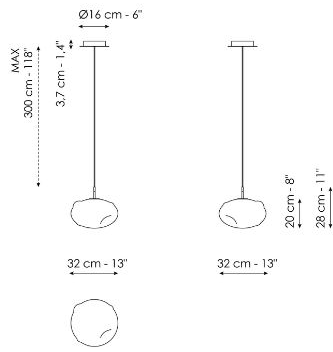

Технические данные

Pepita - 1 light

Ширина: 32cm
Глубина: 32cm
Высота: 28cm

Pepita - 3 lights

Ширина: 32cm
Глубина: 32cm
Высота: 28cm

Pepita - 5 lights

Ширина: 22cm
Глубина: 22cm
Высота: 19cm

Pepita - 7 lights

Ширина: 60cm
Глубина: 60cm
Высота: 11cm

Pepita - floor lamp

Ширина: 26cm
Глубина: 26cm
Высота: 176cm

Pepita - large table lamp

Ширина: 22cm
Глубина: 22cm
Высота: 20cm

Pepita - small table lamp

Ширина: 15cm
Глубина: 11cm
Высота: 12cm