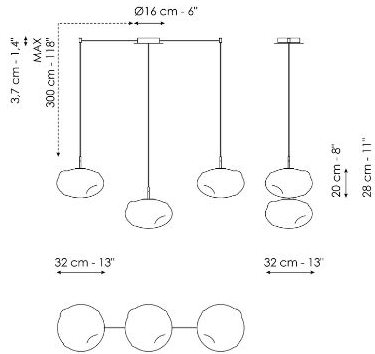

абажура характеризует индивидуальность лампы и создает различные варианты атмосферы при освещении в зависимости от композиции: Pepita торшер передает ощущение старомодной элегантности в прозрачном варианте и в «шелковом» варианте или придает цвет и теплоту в медном варианте. Pepita выпускается в виде подвесной лампы (с одним подвесом, с тремя, пятью и семью подвесами), в виде торшера и настольной лампы. Стеклянный абажур доступен в трех различных размерах.

Технические данные

Pepita - 1 light

Ширина: 32cm
Глубина: 32cm
Высота: 28cm

Pepita - 3 lights

Ширина: 32cm
Глубина: 32cm
Высота: 28cm

Pepita - 5 lights

Ширина: 22cm
Глубина: 22cm
Высота: 19cm

Pepita - 7 lights

Ширина: 60cm
Глубина: 60cm
Высота: 11cm

Pepita - floor lamp

Ширина: 26cm
Глубина: 26cm
Высота: 176cm

Pepita - large table lamp

Ширина: 22cm
Глубина: 22cm
Высота: 20cm

Pepita - small table lamp

Ширина: 15cm
Глубина: 11cm
Высота: 12cm