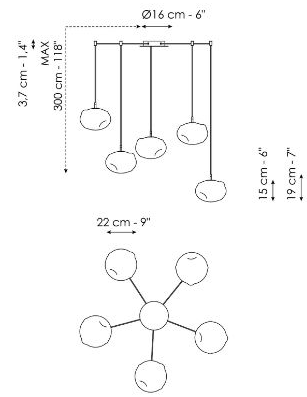

Технические данные

Pepita - 1 light

Ширина: 32cm
Глубина: 32cm
Высота: 28cm

Pepita - 3 lights

Ширина: 32cm
Глубина: 32cm
Высота: 28cm

Pepita - 5 lights

Ширина: 22cm
Глубина: 22cm
Высота: 19cm

Pepita - 7 lights

Ширина: 60cm
Глубина: 60cm
Высота: 11cm

Pepita - floor lamp

Ширина: 26cm
Глубина: 26cm
Высота: 176cm

Pepita - large table lamp

Ширина: 22cm
Глубина: 22cm
Высота: 20cm

Pepita - small table lamp

Ширина: 15cm
Глубина: 11cm
Высота: 12cm