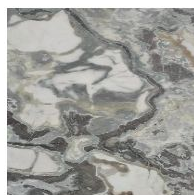

Мрамор
Dover White