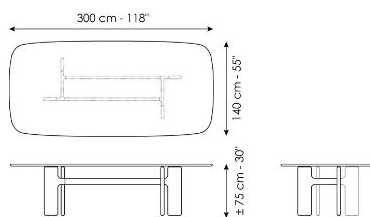

# Технические данные

Ширина: 200cm  
Глубина: 108cm  
Высота: ± 75cm

Ширина: 250cm  
Глубина: 112cm  
Высота: ± 75cm

Ширина: 280cm  
Глубина: 115cm  
Высота: ± 75cm

Ширина: 300cm  
Глубина: 120cm  
Высота: ± 75cm

Ширина: 300cm  
Глубина: 140cm  
Высота: ± 75cm