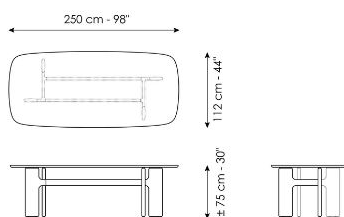

# Технические данные

Ширина: 200cm  
Глубина: 108cm  
Высота: ± 75cm

Ширина: 250cm  
Глубина: 112cm  
Высота: ± 75cm

Ширина: 280cm  
Глубина: 115cm  
Высота: ± 75cm

Ширина: 300cm  
Глубина: 120cm  
Высота: ± 75cm

Ширина: 300cm  
Глубина: 140cm  
Высота: ± 75cm