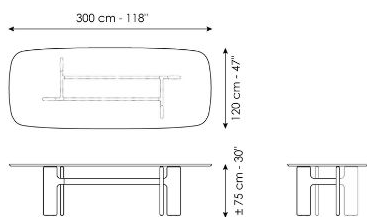

# Технические данные

Ширина: 200cm  
Глубина: 108cm  
Высота: ± 75cm

Ширина: 250cm  
Глубина: 112cm  
Высота: ± 75cm

Ширина: 280cm  
Глубина: 115cm  
Высота: ± 75cm

Ширина: 300cm  
Глубина: 120cm  
Высота: ± 75cm

Ширина: 300cm  
Глубина: 140cm  
Высота: ± 75cm