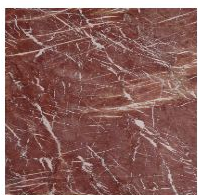

## СТОЛЕШНИЦА

дерево

Массив дерева  
Американский орех

Шпонированное  
дерево  
Черный орех

Массив дерева  
Дуб  
брашированный  
натурального  
цвета

Массив дерева  
Дуб  
брашированный  
цвета угля

Прозрачное оконное стекло

Оконное стекло  
Прозрачное

Стекло  
Тонированное

Оконное стекло  
Бронзирование

## Мрамор

Мрамор  
Carrara

Мрамор  
Calacatta

Мрамор  
Emperador

Мрамор  
Marquina

Мрамор  
Saint Denis

Мрамор  
Rosso Carpazi

Мрамор  
Fior di bosco