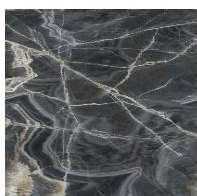

## СТОЛЕШНИЦА

дерево

Массив дерева  
Американский орех

Шпонированное  
дерево  
Черный орех

Массив дерева  
Дуб  
брашированный  
натурального  
цвета

Массив дерева  
Дуб  
брашированный  
цвета угля

Прозрачное оконное стекло

Мрамор  
Travertino Romano

Мрамор  
Dover White

## керамика

Матовая керамика  
Grigio Ardesia

Глянцевая  
керамика  
Calacatta

Матовая керамика  
Laurent

Керамика в  
шелковой отделке  
Calacatta macchia  
vecchia

Глянцевая  
керамика  
Imperial grey

Глянцевая  
керамика  
Rosso imperiale

Глянцевая  
керамика  
Black Onyx

Глянцевая  
керамика  
Mountain peak

Матовая керамика  
Alaska White

Матовая керамика  
Augusta