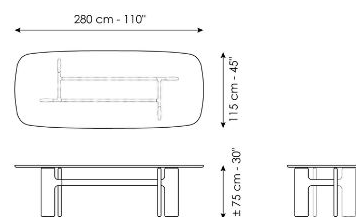

# Технические данные

Ширина: 200cm  
Глубина: 108cm  
Высота: ± 75cm

Ширина: 250cm  
Глубина: 112cm  
Высота: ± 75cm

Ширина: 280cm  
Глубина: 115cm  
Высота: ± 75cm

Ширина: 300cm  
Глубина: 120cm  
Высота: ± 75cm

Ширина: 300cm  
Глубина: 140cm  
Высота: ± 75cm