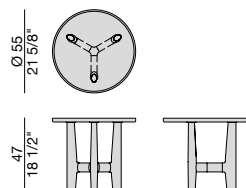

TILLOW Ø55 CUOIETTO

Design Tollgard & Castellani

TAVOLINO | COFFEE / SIDE TABLE

2023

Tavolino con struttura e bordo del piano in massello di noce canaletta. Piano rivestito in Cuoietto nei colori della collezione.

Coffee or side table with frame and top edge in solid Canaletta walnut. Top covered by Cuoietto leather in the colours of the collection.

Couchtisch oder Beistelltisch mit Gestell und Platte aus massivem Nussbaum-Canaletta. Platte aus Cuoietto-Leder in den Farben der Kollektion bezogen.

Table basse ou guéridon avec structure et cadre du plateau en noyer canaletta massif. Plateau revêtu en Cuoietto dans les couleurs de la collection.

Mesa de centro o auxiliar con estructura y borde de la tapa de nogal Canaletta macizo. Tapa revestida de Cuoietto en los colores de la colección.