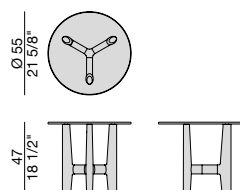

TILLOW Ø55 C

Design Tollgard & Castellani

TAVOLINO | COFFEE / SIDE TABLE

2023

Tavolino con struttura in massello di noce canaletta e piano in cristallo fumè temperato (spessore 12 mm) con bordo sagomato.

Coffee or side table with solid canaletta walnut frame and tempered smoked glass top (12 mm thick) with shaped edge.

Beistelltisch oder Couchtisch mit Gestell aus massivem Nussbaum-Canaletta und Platte aus ESG-Rauchglas (12 mm dick) mit geformter Kante.

Table basse ou guéridon avec structure en noyer canaletta massif et plateau en verre trempé fumé (12 mm d'épaisseur) avec bord profilé.

Mesa de centro o auxiliar con estructura de nogal canaletta macizo y tapa de cristal templado ahumado (espesor 12 mm) con borde perfilado.