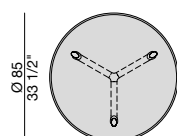

TILLOW Ø85 CUOIETTO

Design Tollgard & Castellani

TAVOLINO | COFFEE / SIDE TABLE

2023

Tavolino con struttura e bordo del piano in massello di noce canaletta. Piano rivestito in Cuoietto nei colori della collezione.

Coffee or side table with frame and top edge in solid Canaletta walnut. Top covered by Cuoietto leather in the colours of the collection.

Couchtisch oder Beistelltisch mit Gestell und Platte aus massivem Nussbaum-Canaletta. Platte aus Cuoietto-Leder in den Farben der Kollektion bezogen.

Table basse ou guéridon avec structure et cadre du plateau en noyer canaletta massif. Plateau revêtu en Cuoietto dans les couleurs de la collection.

Mesa de centro o auxiliar con estructura y borde de la tapa de nogal Canaletta macizo. Tapa revestida de Cuoietto en los colores de la colección.