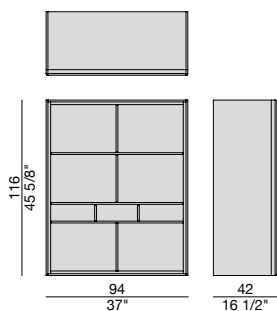

Hängendes oder freistehendes Regal aus Nussbaum Canaletta mit Rückwand aus Holz oder Cuoio, in den Farben der Kollektion oder in texturierter Bronze. Das Innenfach ist mit dimmbarer LED-Beleuchtung durch remote control system oder APP steuerbar. Es besteht die Möglichkeit zusätzlich maximal drei Schubladen mit Holz- oder Cuoiofronten in den Farben der Kollektion zu integrieren.

Élément de rangement ouvert suspendu ou en appui en noyer canaletta. Panneau postérieur disponible en bois, métal en finition bronze texturé ou Cuoio, dans les couleurs de la collection. Intérieur équipé avec éclairage LED dimmable par télécommande ou APP, étagères et compartiment ouvert. Il est possible d'insérer trois tiroirs au maximum, avec façades en bois ou en Cuoio.

Elemento contenedor suspendido o en apoyo en nogal canaletta. Panel trasero disponible en madera, metal acabado bronce texturizado o Cuoio en los colores de la colección. Interior equipado con iluminación LED regulable a través de un mando a distancia o de una app, estantes y contenedor central con huecos abiertos o personalizables con cajones (máx. 3) con frente de madera o de Cuoio.