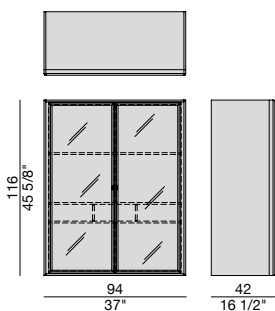

Hängendes oder freistehendes Regal aus Nussbaum Canaletta mit Stopsol super silver light Glastüren, fixiert auf einem zinngrauen Metallrahmen. Rückwand aus Holz oder Cuoio, in den Farben der Kollektion oder in texturierter Bronze. Das Innenfach ist mit dimmbarer LED-Beleuchtung durch remote control system oder APP steuerbar. Es besteht die Möglichkeit zusätzlich maximal drei Schubladen mit Holz- oder Cuoiofronten in den Farben der Kollektion zu integrieren.

Élément de rangement suspendu ou en appui en noyer canaletta, avec portes en verre Stopsol super silver light, monté sur une structure en métal en finition gris peltre. Panneau postérieur disponible en bois, métal en finition bronze texturé ou Cuoio, dans les couleurs de la collection. Intérieur équipé avec éclairage LED dimmable par télécommande ou APP, étagères et compartiment ouvert. Il est possible d'insérer trois tiroirs au maximum, avec façades en bois ou en Cuoio.

Elemento contenedor suspendido o en apoyo en nogal canaletta con puertas en cristal Stopsol super silver claro con marco de metal acabado gris peltre. Panel trasero disponible en madera, metal acabado bronco texturizado o Cuoio en los colores de la colección. Interior equipado con iluminación LED regulable a través de un mando a distancia o de una app, estantes y contenedor central con huecos abierto o personalizables con cajones (máx. 3) con frente de madera o de Cuoio.