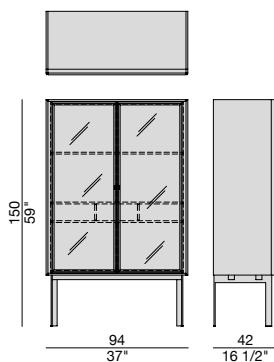

Vitrine aus Nussbaum Canaletta mit Stopsol super silver light Glastüren. Sockel und Türrahmen aus zinngrauem Metall. Rückwand aus Holz oder Cuoio, in den Farben der Kollektion oder in texturierter Bronze. Das Innenfach ist mit dimmbarer LED-Beleuchtung durch remote control system oder APP steuerbar. Es besteht die Möglichkeit zusätzlich maximal drei Schubladen mit Holz- oder Cuoiofronten in den Farben der Kollektion zu integrieren.

Meuble en noyer canaletta avec portes en verre Stopsol super silver light. Base et cadre des portes en métal en finition gris peltre. Panneau postérieur disponible en bois, métal en finition bronze texturé ou Cuoio, dans les couleurs de la collection. Intérieur équipé avec éclairage LED dimmable par télécommande ou APP, étagères et compartiment ouvert. Il est possible d'insérer trois tiroirs au maximum, avec façades en bois ou en Cuoio.

Aparador en nogal canaletta con puertas en cristal Stopsol super silver claro. Base y marco de las puertas en metal acabado gris peltre. Panel trasero disponible en madera, metal acabado bronce texturizado o Cuoio en los colores de la colección. Interior equipado con iluminación LED regulable a través de un mando a distancia o de una app, estantes y contenedor central con huecos abierto o personalizables con cajones (máx. 3) con frente de madera o de Cuoio.