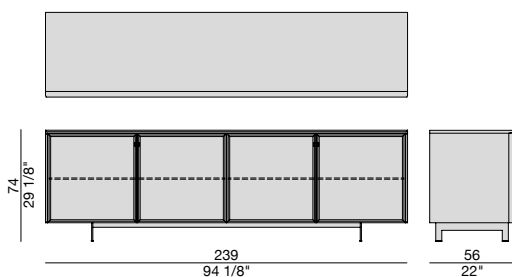

2022

Credenza in noce canaletta con quattro ante battenti in vetro Stopsol super silver chiaro montate su telaio in metallo finitura grigio peltro. Interno attrezzato con illuminazione a LED integrata dimmerabile tramite telecomando o APP. Base in metallo finitura peltro e piano in legno o marmo.

Sideboard with four Stopsol super silver clear glass hinged doors, with grey pewter metal profile. The inside is equipped with built-in dimmable LED lighting via remote control or APP. Metal base in grey pewter finish, frame in canaletta walnut and wooden or marble top.

Anrichte mit vier Flügeltüren aus Glas stopsol super silver light, montiert auf einem zinngrauen Metallrahmen. Das Innenfach ist mit dimmbarer LED-Beleuchtung durch remote control system oder APP steuerbar. Sockel aus zinnfarbenem Metall, Rahmen aus Nussbaum Canaletta und Platte aus Holz oder Marmor.

Buffet à quatre portes battantes en verre Stopsol super silver light avec cadre en métal en finition gris peltre. Intérieur équipé avec éclairage LED intégré et dimmable par télécommande ou APP. Base en métal en finition gris peltre, structure en noyer canaletta et plateau disponible en bois ou marbre.

Aparador en nogal canaletta con cuatro puertas en cristal Stopsol super silver claro. Interior equipado con iluminación LED regulable a través de un mando a distancia o de una app. Base en metal acabado gris peltre y tapa de madera o de mármol.