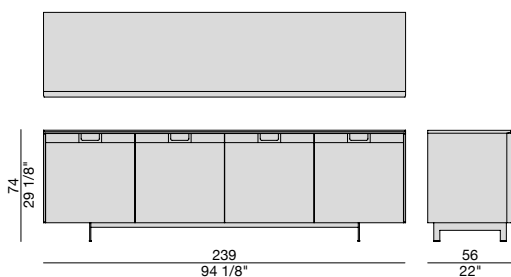

MATICS 4 LEGNO

Design G. & O. Buratti

CREDENZA | SIDEBOARD

2022

Credenza in noce canaletta con quattro ante battenti in legno con intarsio caratterizzato da venature orizzontali e verticali e maniglia incassata. Base in metallo finitura peltro e piano in legno o in marmo.

Sideboard in canaletta walnut with four wooden hinged doors with inlay characterised by horizontal and vertical grain and recessed handle. Metal base in grey pewter finish and wooden or marble top.

Anrichte aus Nussbaum Canaletta mit vier Flügeltüren aus Holz mit horizontaler und vertikaler Maserung und eingelassenem Griff. Zinngrauer Metallsockel und Holz- oder Marmorplatte.

Buffet en noyer canaletta avec quatre portes battantes en bois avec marqueterie caractérisée par des veines horizontales et verticales et poignée encastrée. Base en métal en finition gris peltre et plateau disponible en bois ou en marbre.

Aparador en nogal canaletta con cuatro puertas de madera con incrustación caracterizada por vetas verticales y horizontales y tirador empotrado. Base en metal acabado gris peltre y tapa de madera o de mármol.