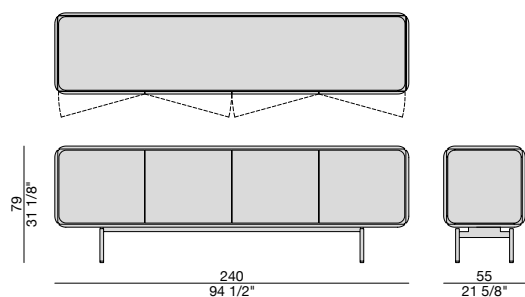

PEBBLE

Design N. Devetag

CREDENZA | SIDE BOARD

2021

Credenza in noce canaletta ed interni in frassino tinto grigio con base in metallo finitura peltro. Dotata di quattro ante con apertura push-pull e tre vani interni. Ripiano centrale in frassino e ripiani laterali in cristallo fumè.

Sideboard in canaletta walnut with inside in ash grey stained and pewter metal base. Equipped with four doors with push pull opening system and three compartments. Central shelf in ash and lateral shelves in smoked glass.

Anrichte aus Nussbaum canaletta. Innenstruktur in Esche grau gebeizt und Gestell aus Zinn. Front mit vier Türen, welche mit Push/Pull Beschlägen zu öffnen sind. Zentral Fachboden aus Escheholz und seitliche Fachböden aus Rauchglas.

Buffet en noyer canaletta avec intérieur en frêne teinté gris et piétement en métal en finition gris peltre. Équipé avec quatre portes à ouverture push-pull et trois compartiments intérieurs. Étagère centrale en frêne et étagères latérales en verre fumé.

Aparador en nogal canaletta con interior en fresno teñido gris y base en metal acabado peltre. Equipada con cuatro puertas con apertura push-pull y tres compartimentos. Estante central en fresno y estantes laterales en cristal ahumado.