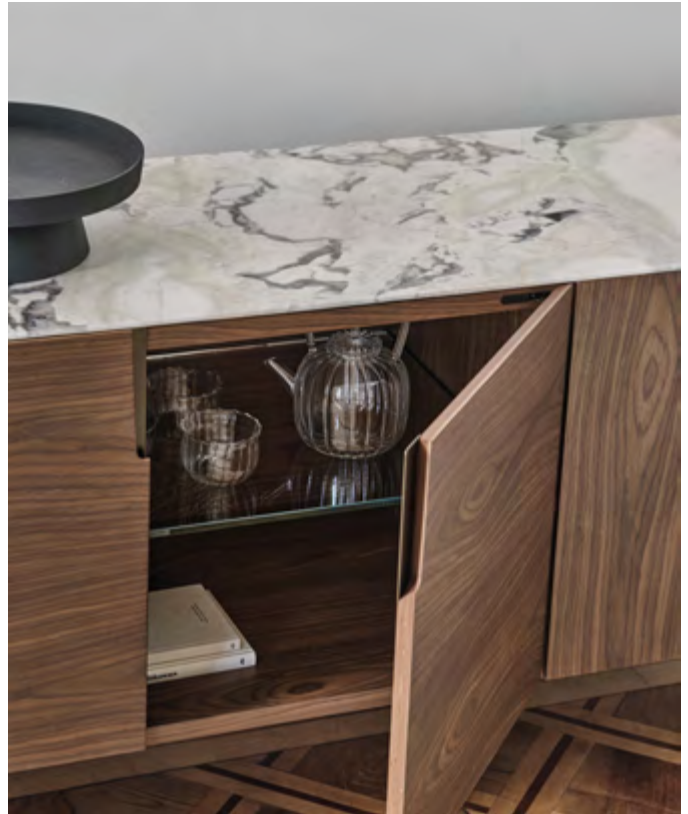

TYLSA 240

Design D. Radice

CREDENZA | SIDEBOARD

2023