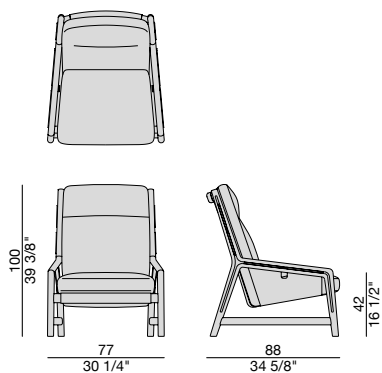

Armchair with solid canaletta walnut frame, metal inserts in Champagne finish and coupled Cuoietto leather frame in the colours of the collection. Removable cover in the fabrics of the collection. Seat cushion in sterilised feather and polyurethane foam. Back and armrest cushions in feather.

Sessel mit Gestell aus massivem Nussbaum-Canaletta, Metalleinsätzen in Champagner-Ausführung und gekoppelter Cuoietto-Lederschale in den Farben der Kollektion. Abnehmbarer Bezug aus den Stoffen der Kollektion. Sitzkissen aus sterilisierten Federn und Polyurethanschaum. Rücken- und Armlehnenkissen aus Federn.

Fauteuil avec structure en noyer canaletta massif, inserts en métal en finition Champagne et coque en Cuoietto couplé dans les coloris de la collection. Revêtement déhoussable dans les tissus de la collection. Coussin d'assise en plume stérilisée et mousse de polyuréthane. Coussin de dossier et d'accoudoir en plumes.

Sillón con estructura de nogal canaletta macizo, inserciones metálicas en acabado Champagne y carcasa de Cuoietto acoplado en los colores de la colección. Revestimiento desenfundable en las telas de la colección. Cojín del asiento de pluma esterilizada y espuma de poliuretano. Cojines de respaldo y reposabrazos de pluma.