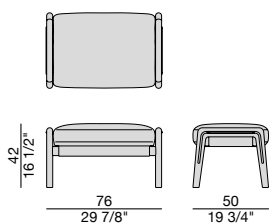

BICE POUF

Design D. Dolcini

POLTRONA | ARMCHAIR

2023

Pouf con struttura in massello di noce canaletta, inserti in metallo in finitura Champagne e scocca in Cuoietto accoppiato nei colori della collezione. Rivestimento sfoderabile nei tessuti della collezione. Cuscino in piuma.

Pouf with solid canaletta walnut frame, metal inserts in Champagne finish and coupled Cuoietto leather frame in the colours of the collection. Removable cover in the fabrics of the collection. Cushion in feather.

Pouf mit Gestell aus massivem Nussbaum - Canaletta, Metalleinsätzen in Champagner-Finish und gekoppelter Cuoietto-Lederschale in den Farben der Kollektion. Abnehmbarer Bezug in den Stoffen der Kollektion. Kissen aus Federn.

Pouf avec structure en noyer canaletta massif, inserts en métal en finition Champagne et coque en Cuoietto couplé dans les couleurs de la collection. Revêtement déhoussable dans les tissus de la collection. Coussin en plume.

Pouf con estructura de nogal canaletta macizo, inserciones metálicas en acabado Champagne y carcasa de Cuoietto acoplado en los colores de la colección. Revestimiento desenfundable en las telas de la colección. Cojín de pluma.