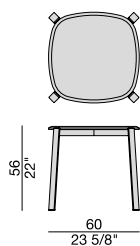

COQUET 60

Design G. & O. Buratti

TAVOLINO | SIDE - COFFEE TABLE

2021

Tavolino con struttura in metallo
e piano in marmo.

Side table with metal frame and
marble top.

Beistelltisch mit Metallstruktur
und Marmorplatte.

Guéridon avec structure en
métal et plateau en marbre.

Mesa auxiliar con estructura de
metal y tapa de mármol.