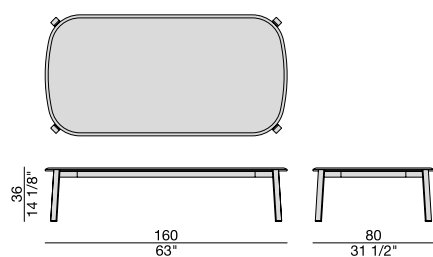

COQUET 160X80

Design G. & O. Buratti

TAVOLINO | SIDE - COFFEE TABLE

2021

Tavolino con struttura in metallo
e piano in marmo.

Coffee table with metal frame
and marble top.

Couchtisch mit Metallstruktur
und Marmorplatte.

Table basse avec structure en
métal et plateau en marbre.

Mesa de centro con estructura
de metal y tapa de mármol.