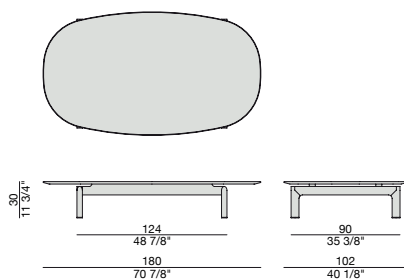

QUAY OVALE

Design G. & O. Buratti

TAVOLINO | COFFEE TABLE

2018

Tavolino ovale con base in massello di noce canaletta con puntali in ottone spazzolato e piano in marmo.

Oval coffee table with recessed base in solid canaletta walnut, brushed brass end feet and marble top.

Ovaler Kaffeetisch mit Gestell aus Nussbaum Canaletta, Spitzen aus gebürstetem Messing und einer Marmortischplatte.

Table basse ovale avec piétement en noyer canaletta massif, pieds en cuivre brossé et plateau en marbre.

Mesa de centro ovalada con base en nogal canaletta macizo, pies en latón cepillado y tapa en mármol.