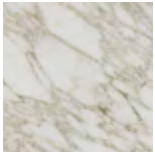

Tavolino ovale con base in massello di noce canaletta con puntali in ottone spazzolato e piano in marmo.

Oval coffee table with recessed base in solid canaletta walnut, brushed brass end feet and marble top.

Ovaler Kaffeetisch mit Gestell aus Nussbaum Canaletta, Spitzen aus gebürstetem Messing und einer Marmortischplatte.

Table basse ovale avec piétement en noyer canaletta massif, pieds en cuivre brossé et plateau en marbre.

Mesa de centro ovalada con base en nogal canaletta macizo, pies en latón cepillado y tapa en mármol.

Essenze | Wood

Noce canaletta
Canaletta walnut

Noce canaletta
tinto moka
*Canaletta walnut
moka stained*

Noce canaletta
tinto wengè
*Canaletta walnut
wengè stained*

Marmo | Marble

Bianco Calacatta oro
white Calacatta gold

Grigio Carnico
grey Carnico

Marrone Emperador
dark
*Emperador Dark
brown*

Nero Sahara noir
Black Sahara noir