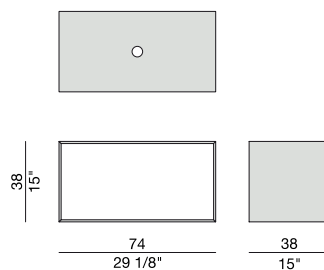

CONTENITORE GIREVOLE IN CRISTALLO
Revolving glass container