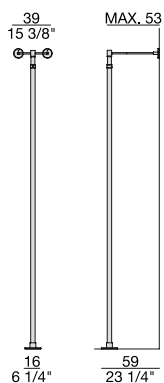

DOMINO

Design T. Colzani

LIBRERIA | BOOKCASE

Colonna in metallo fissata a parete o a soffitto. I contenitori in cristallo sono fissati alla colonna tramite anelli di rotazione che permettono agli stessi di ruotare indipendentemente gli uni dagli altri.

Metal column fixed to the wall or forced between floor and ceiling. Revolving glass container.

Säule aus Metall befestigt zwischen Boden und Decke oder Wandsäule. Drehbarer Glas-Kontainer.

Colonne en métal au mur ou fixée entre sol y plafond. Meuble pivotant en verre.

Sistema constituido por columnas de metal fijadas entre suelo y techo o a la pared. Es posible personalizar la composición con contenedores de cristal posicionables a diferentes alturas.

COLONNA A PARETE
Column fixed to the wall