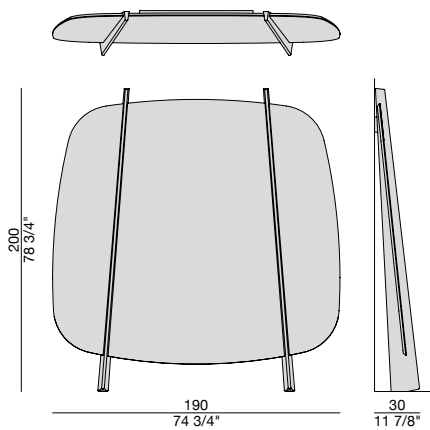

# GONG

Design M. Marconato - T. Zappa

SPECCHIO | MIRROR

2022

Specchio in appoggio con struttura in massello di frassino, fornito con piastra posteriore per il fissaggio a parete.

Free-standing mirror with frame in solid ash, supplied with back plate for wall fixing.

Freistehender Spiegel mit Gestell aus massiver Esche, geliefert mit Rückwand zur Wandbefestigung.

Miroir au mur avec structure en frêne massif, fourni avec plaque arrière fixation murale.

Espejo para apoyar a la pared con estructura de fresno macizo. Provisto de un soporte de fijación para un anclaje correcto a la pared.