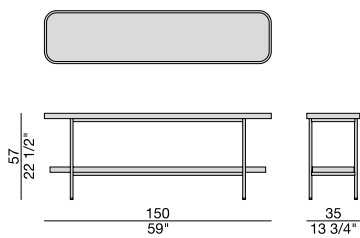

KOSTER CONSOLE ROCK

Design Tollgard & Castellani

CONSOLE | CONSOLE

2021

Console con struttura in metallo finitura Bronzoro, piano superiore in Rock e piano inferiore in frassino. Piedini in ottone bronzato spazzolato.

Console with metal frame in Bronzoro finish, top in Rock and shelf in ash. End feet in brushed bronzed brass.

Konsole mit Metallstruktur in Bronzoro-Finish, obere Platte in Rock und untere Platte in Esche. Füße aus gebürstetem bronziertem Messing.

Console avec structure en métal en finition Bronzoro, plateau supérieur en Rock et plateau inférieur en frêne. Embouts en laiton bronzé brossé.

Consola con estructura en metal en acabado Bronzoro, balda superior en Rock y balda inferior de fresno. Pies acabados en latón bronceado cepillado.