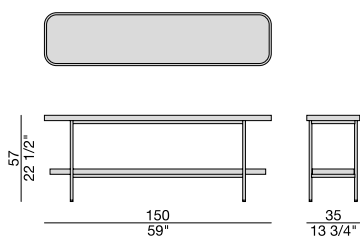

KOSTER CONSOLE WOOD

Design Tollgard & Castellani

CONSOLE | CONSOLE

2021

Console con struttura in metallo finitura Bronzoro e piani in frassino. Piedini in ottone bronzato spazzolato.

Console with metal frame in Bronzoro finish and wooden top and shelf. End feet in brushed bronzed brass.

Konsole mit Metallstruktur im Bronzoro-Finish und Eschenplatten. Füße aus gebürstetem bronziertem Messing.

Console avec structure en métal en finition Bronzoro et plateaux en frêne. Embouts en laiton bronzé brossé.

Consola con estructura en metal en acabado Bronzoro y baldas de fresno. Pies acabados en latón bronceado cepillado.