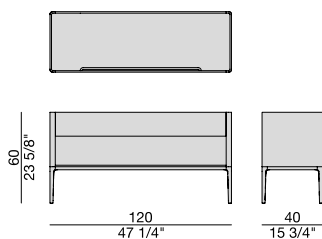

NARA 4

Design D. Dolcini

CONSOLE | CONSOLE

2021

Retrodivano in noce canaletta con base metallica realizzata in esclusiva tramite pressofusione di alluminio, finitura nero opaco. Dotato di un cassetto e un vano a giorno.

Back-sofa console in canaletta walnut with matt black metal base, obtained from company designed die casting. Equipped with a drawer and an open compartment.

Konsole in Nussbaum Canaletta mit Metallgestell ausschließlich aus Aluminiumdruckguss, mattschwarz. Ausgestattet mit einer Schublade und einem offenen Fach.

Console dos de canapé en noyer canaletta avec piétement en finition noir mat, réalisé en exclusive en aluminium moulé sous pression. Equipée avec un tiroir et un compartiment de rangement ouvert.

Consola en nogal canaletta con base de metal realizada en exclusiva con fundición de aluminio, acabado negro mate. Con un cajón y un compartimento abierto.