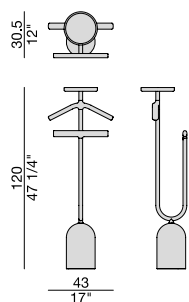

EKERO RACK

Design Tollgard & Castellani

APPENDIABITI | CLOTHES STAND

2021

Servomuto in massello di noce canaletta, con base cilindrica in marmo bianco Carrara o grigio Carnico e struttura in metallo verniciato finitura grigio peltro. Asta porta pantaloni con inserto antiscivolo in microfibra grigia e svuotatasche rivestito in Cuoietto.

Valet stand in solid canaletta walnut with cylindrical base in white Carrara or Carnic grey marble and metal frame in grey pewter finish. Trousers holder with non-slip insert in grey microfiber and coin tray covered by Cuoietto leather.

Stummer Diener aus massivem Nussbaum Canaletta, mit zylindrischer Basis aus weißem Carrara- oder Carnico-grauem Marmor und Gestell aus zinngrau lackiertem Metall. Hosenbügel mit rutschfestem Einsatz aus grauer Mikrofaser und Ablage bezogen mit Cuoietto-Leder.

Valet de nuit en noyer canaletta massif avec piétement cylindrique en marbre blanc Carrara ou gris Carnico et jambe centrale en métal en finition gris peltre. Porte-pantalon avec insert anti-dérapant en microfibre grise et plateau porte-objets revêtu en Cuoietto.

Galán de noche en nogal canaletta macizo con base cilíndrica en mármol blanco Carrara o gris Carnico y estructura en metal acabado peltre. Percha porta pantalones con inserto antideslizante en microfibra gris y bandeja porta objetos revestida de Cuoietto.