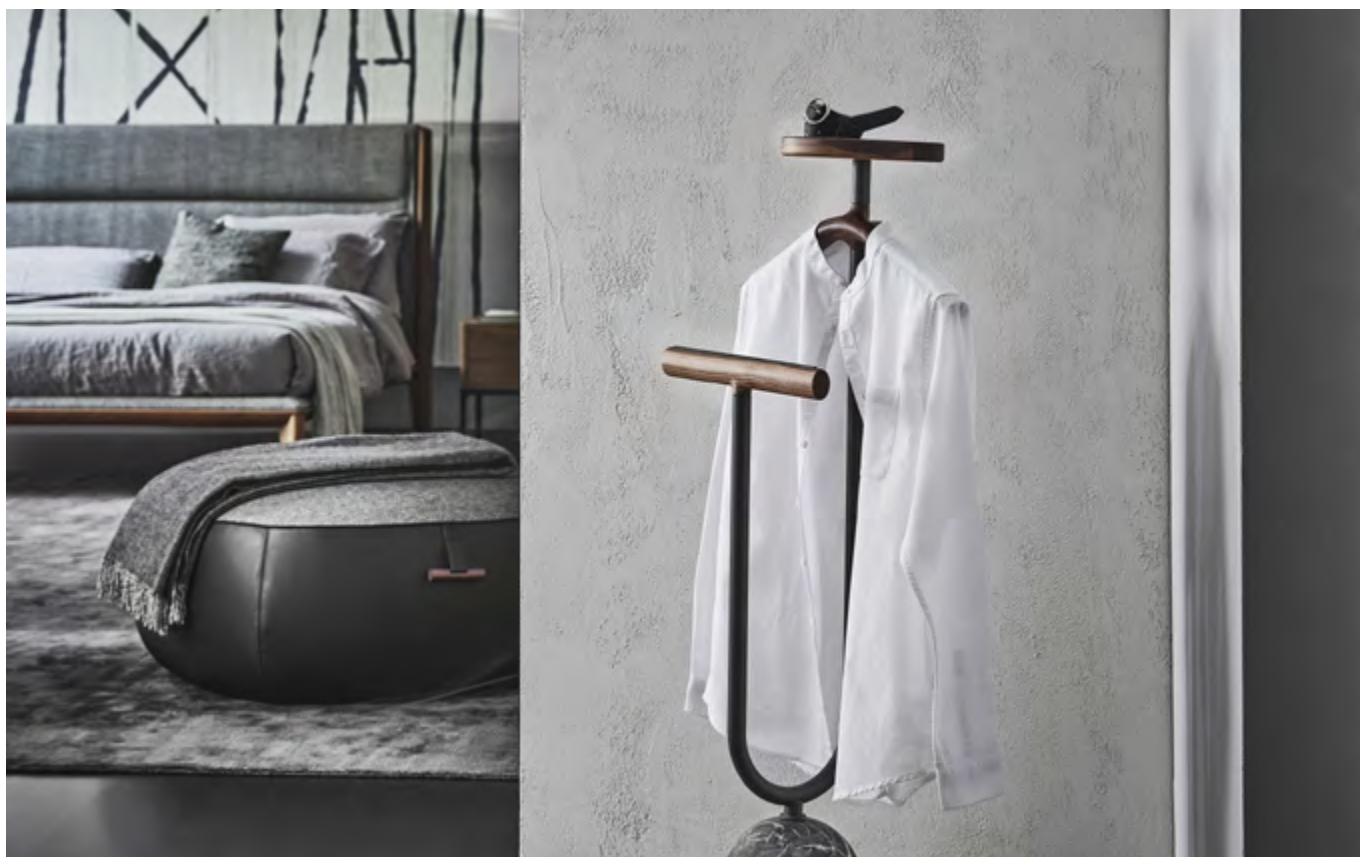

EKERO RACK

Design Tollgard & Castellani

APPENDIABITI | CLOTHES STAND

2021