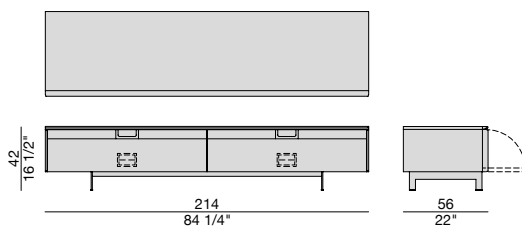

MATICS TV 214

Design G. & O. Buratti

PORTA TV | TV UNIT

2022

Mobile porta TV in noce canaletta con ante a ribalta in legno con intarsio caratterizzato da venature orizzontali e verticali e maniglia incassata. Base in metallo finitura peltro e piano in legno o in marmo. Fori passavi previsti nello schienale.

TV unit in canaletta walnut with wooden flap doors with inlay characterised by horizontal and vertical grain and recessed handle. Grey pewter metal base and wooden or marble top. Cable management cut-outs provided in the back panel.

TV-Möbel aus Nussbaum Canaletta mit Klapptüren aus Holz mit Intarsien, die sich durch eine horizontale und vertikale Maserung und einen eingelassenen Griff auszeichnen. Sockel aus Zinn-grau Metall und Holz- oder Marmorplatte. Mit Kabeldurchlass auf der Rückseite.

Meuble TV en noyer canaletta avec portes battantes en bois avec marqueterie caractérisée par des veines horizontales et verticales et poignée encastrée. Base en métal en finition gris peltre et plateau en bois ou en marbre. Trous passe-câbles prévus dans le panneau arrière.

Mueble TV en nogal canaletta con puertas abatibles de madera con incrustación caracterizada por vetas verticales y horizontales y tirador empotrado. Base en metal acabado gris peltre y tapa de madera o de mármol. Agujeros pasacables en los paneles traseros.