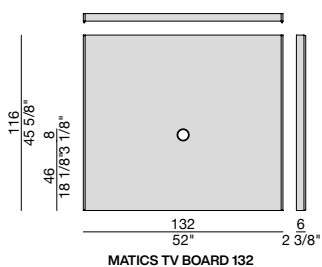

Pannello porta TV in noce canaletta, dotato di foro passacavi nella parte centrale.

TV board in canaletta walnut, equipped with a cable manament cut-out in the central part.

TV-Paneel aus Nussbaum Canaletta, mit Kabeldurchlass im mittleren Teil.

Panneau pour TV en noyer canaletta, équipé d'un trou passe-câbles prévu dans la partie centrale.

Panel porta TV en nogal canletta con agujero pasacables en la parte central.

MATICS TV BOARD

Design G. & O. Buratti