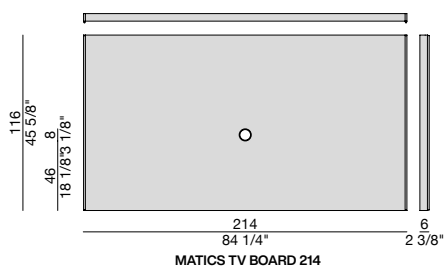

Pannello porta TV in noce canaletta, dotato di foro passacavi nella parte centrale.

TV board in canaletta walnut, equipped with a cable manament cut-out in the central part.

TV-Paneel aus Nussbaum Canaletta, mit Kabeldurchlass im mittleren Teil.

Panneau pour TV en noyer canaletta, équipé d'un trou passe-câbles prévu dans la partie centrale.

Panel porta TV en nogal canletta con agujero pasacables en la parte central.

MATICS TV BOARD

Design G. & O. Buratti