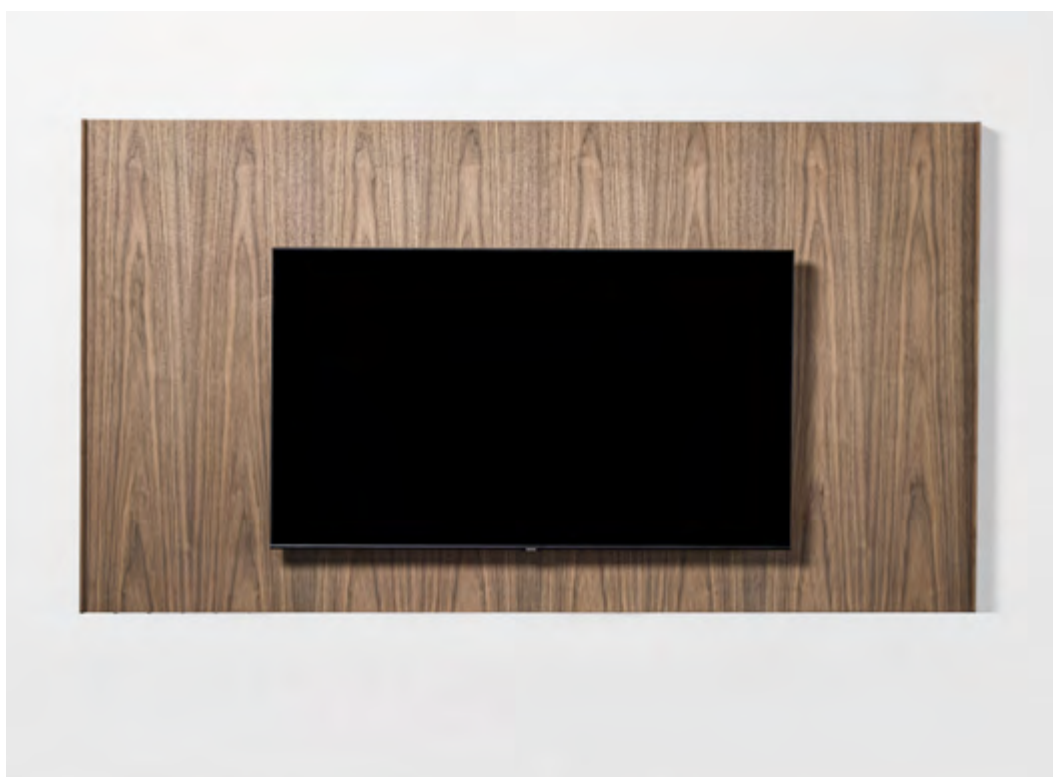

MATICS TV BOARD

Design G. & O. Buratti

PANNELLO TV | TV BOARD

2022

MATICS TV BOARD

Design G. & O. Buratti

PANNELLO TV | TV BOARD

2022

Pannello porta TV in noce canaletta, dotato di foro passacavi nella parte centrale.

TV board in canaletta walnut, equipped with a cable manament cut-out in the central part.

TV-Paneel aus Nussbaum Canaletta, mit Kabeldurchlass im mittleren Teil.

Panneau pour TV en noyer canaletta, équipé d'un trou passe-câbles prévu dans la partie centrale.

Panel porta TV en nogal canletta con agujero pasacables en la parte central.

MATICS TV BOARD

Design G. & O. Buratti

PANNELLO TV | TV BOARD

2022

MATICS TV BOARD

Design G. & O. Buratti

PANNELLO TV | TV BOARD

2022

Essenze | Wood

Noce canaletta
Canaletta walnut