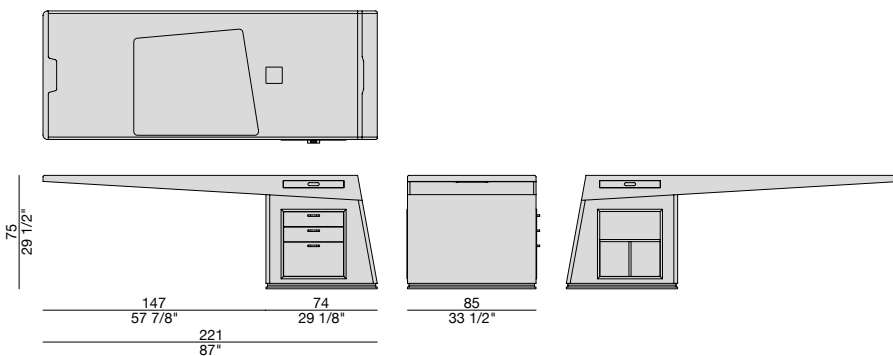

Scrittoio in noce canaletta con inserti in Cuoietto sul piano e sui frontali del contenitore laterale. Il modulo contenitore è attrezzato, nel lato interno, con pianetto estraibile portamatite, due cassetti e un cassetto portacartelle con chiusura rallentata e, nel lato esterno, con pianetto estraibile e vani a giorno. Sul piano sono previste una presa Schuko e due prese USB a scomparsa.

Writing desk in canaletta walnut with Cuoietto inserts on the top and on the side cabinet fronts. The cabinet is equipped on the inside with pull-out shelf for pencils, two drawers and a file drawer with soft closure and on the outside with pull-out shelf and open compartments. The top is equipped with one Schuko and two USB pop-out plugs.

Schreibtisch aus Nussbaum Canaletta mit Cuoietto-Einsätzen auf der Platte und auf den Fronten der seitlichen Ablage. Das Containermodul ist innen mit ausziehbarem Fach für Stifte, zwei Schubladen und einer Aktenschublade mit Slow-Close-Mechanismus und außen mit ausziehbarem Fach und offenen Fächern ausgestattet. Auf der Oberseite befinden sich eine Schuko-Steckdose und zwei verdeckte USB-Anschlüsse.

Bureau en noyer Canaletta avec inserts en Cuoietto sur le plateau et sur les façades du module conteneur latéral. Le module conteneur est équipé, à l'intérieur, d'une tablette coulissante pour crayons, de deux tiroirs et d'un tiroir classeur à fermeture lente et, à l'extérieur, d'une tablette coulissante et de compartiments ouverts. Une prise Schuko et deux prises USB dissimulées sont prévues sur le dessus.