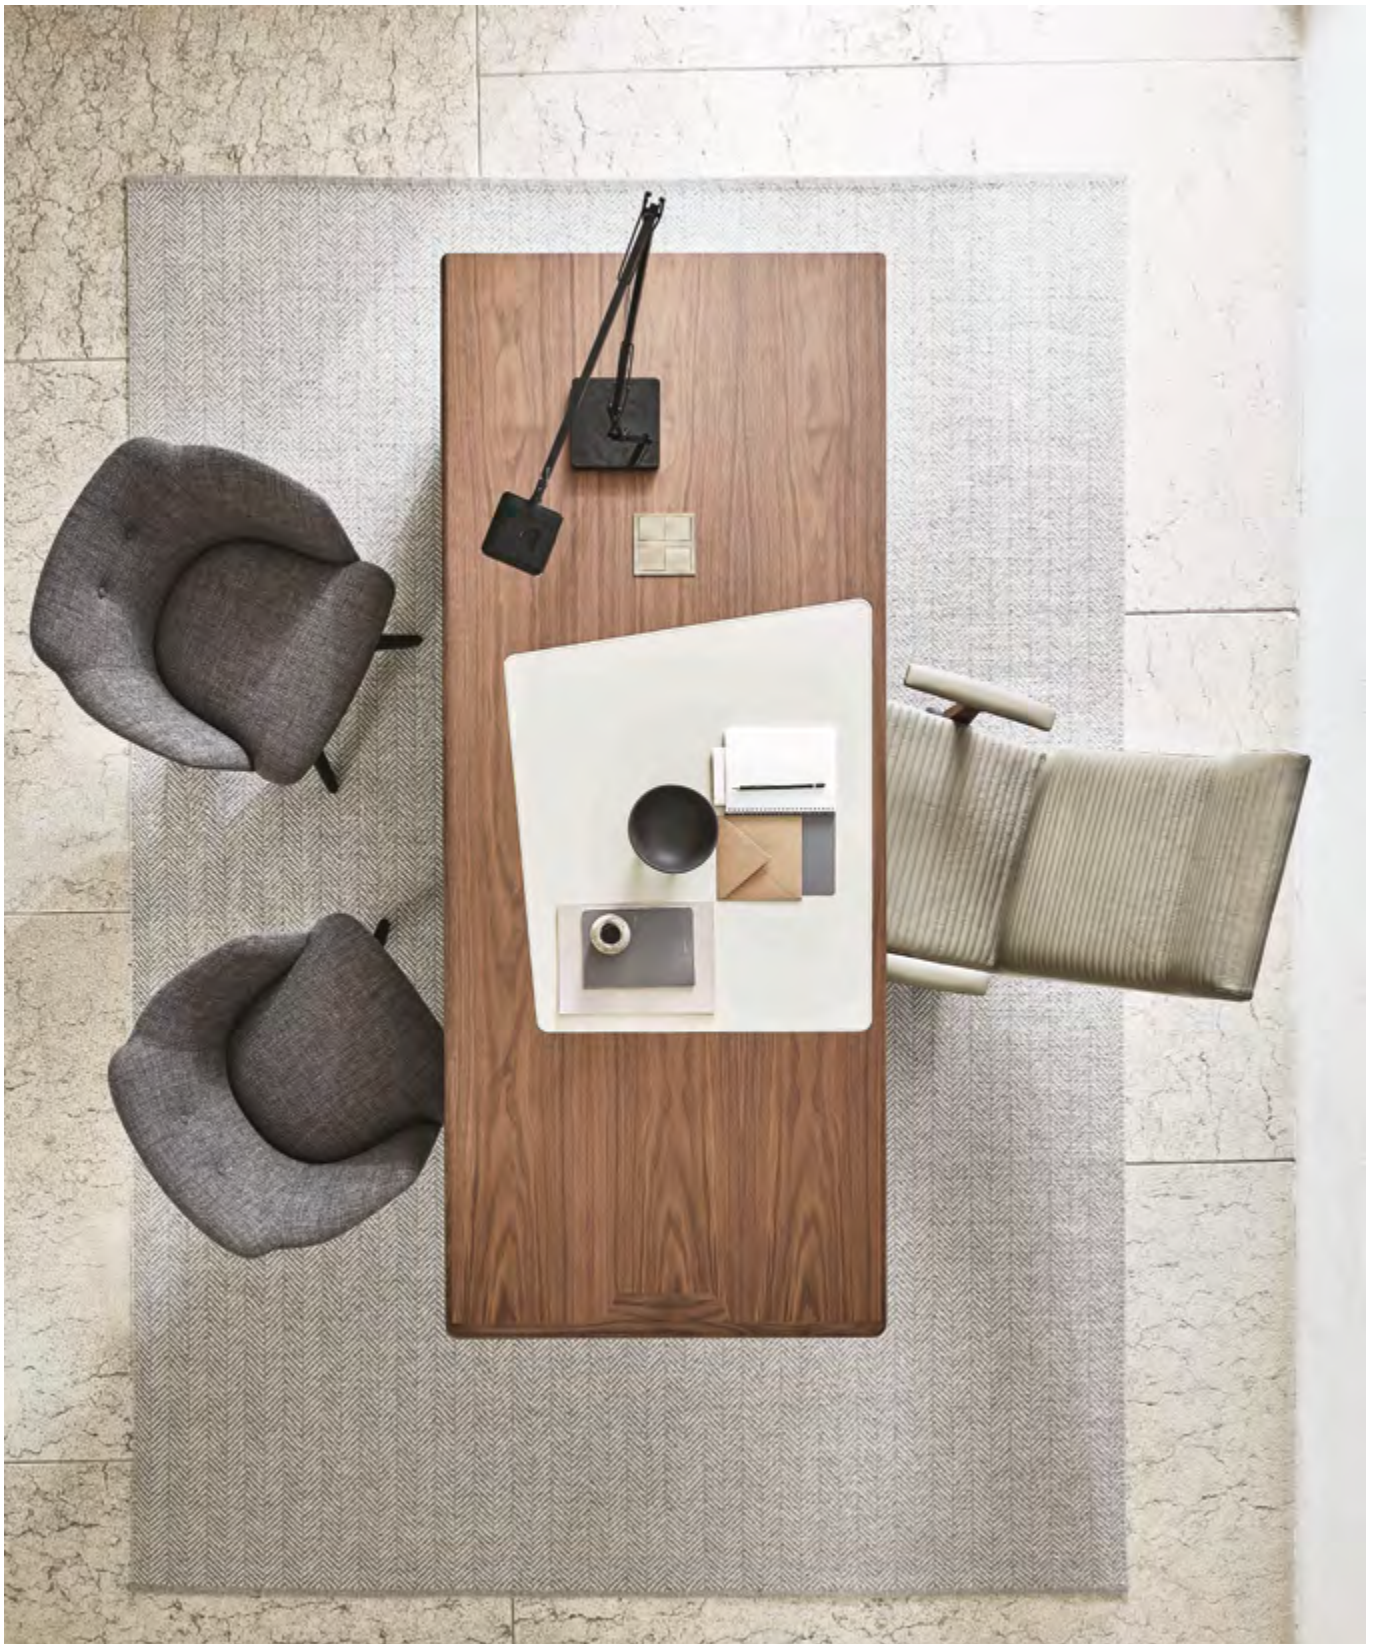

MIDÌ

Design U. Asnago

SCRITTOIO | WRITING DESK

2022

Scrittoio in noce canaletta con inserti in Cuoietto sul piano e sui frontali del contenitore laterale. Il modulo contenitore è attrezzato, nel lato interno, con pianetto estraibile portamatite, due cassetti e un cassetto portacartelle con chiusura rallentata e, nel lato esterno, con pianetto estraibile e vani a giorno. Sul piano sono previste una presa Schuko e due prese USB a scomparsa.

Writing desk in canaletta walnut with Cuoietto inserts on the top and on the side cabinet fronts. The cabinet is equipped on the inside with pull-out shelf for pencils, two drawers and a file drawer with soft closure and on the outside with pull-out shelf and open compartments. The top is equipped with one Schuko and two USB pop-out plugs.

Schreibtisch aus Nussbaum Canaletta mit Cuoietto-Einsätzen auf der Platte und auf den Fronten der seitlichen Ablage. Das Containermodul ist innen mit ausziehbarem Fach für Stifte, zwei Schubladen und einer Aktenschublade mit Slow-Close-Mechanismus und außen mit ausziehbarem Fach und offenen Fächern ausgestattet. Auf der Oberseite befinden sich eine Schuko-Steckdose und zwei verdeckte USB-Anschlüsse.

Bureau en noyer Canaletta avec inserts en Cuoietto sur le plateau et sur les façades du module conteneur latéral. Le module conteneur est équipé, à l'intérieur, d'une tablette coulissante pour crayons, de deux tiroirs et d'un tiroir classeur à fermeture lente et, à l'extérieur, d'une tablette coulissante et de compartiments ouverts. Une prise Schuko et deux prises USB dissimulées sont prévues sur le dessus.