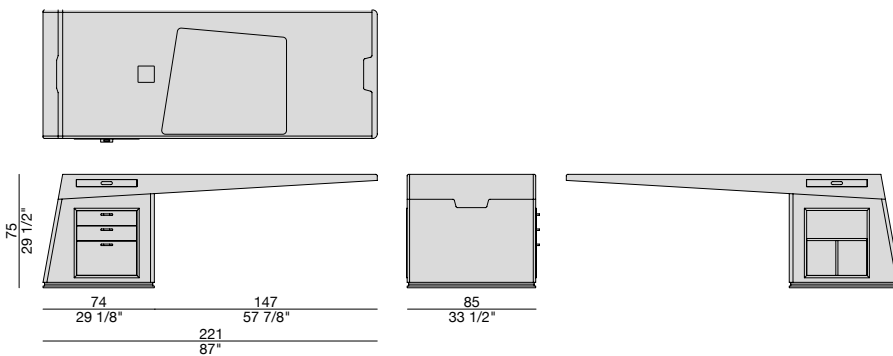

Schreibtisch aus Nussbaum Canaletta mit Cuoietto-Einsätzen auf der Platte und auf den Fronten der seitlichen Ablage. Das Containermodul ist innen mit ausziehbarem Fach für Stifte, zwei Schubladen und einer Aktenschublade mit Slow-Close-Mechanismus und außen mit ausziehbarem Fach und offenen Fächern ausgestattet. Auf der Oberseite befinden sich eine Schuko-Steckdose und zwei verdeckte USB-Anschlüsse.

Bureau en noyer Canaletta avec inserts en Cuoietto sur le plateau et sur les façades du module conteneur latéral. Le module conteneur est équipé, à l'intérieur, d'une tablette coulissante pour crayons, de deux tiroirs et d'un tiroir classeur à fermeture lente et, à l'extérieur, d'une tablette coulissante et de compartiments ouverts. Une prise Schuko et deux prises USB dissimulées sont prévues sur le dessus.

Escritorio de nogal canaletta con insertos en Cuoietto en la tapa y en los frentes del contenedor lateral. El contenedor está equipado en el lado interior con un porta lápices extraíble, dos cajones y un cajón porta documentos con cierre ralentizado y en lado exterior con tapa extraíble y huecos abiertos. En la tapa están previstos un enchufe Schuko y dos enchufes USB retráctiles.

SX