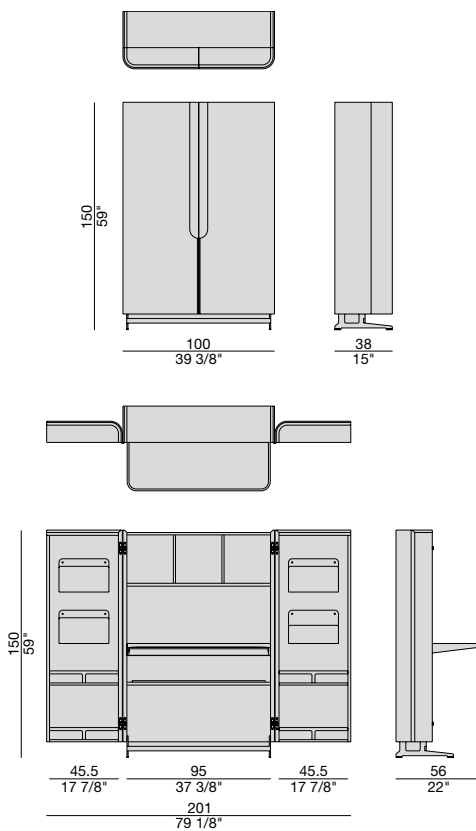

Freistehender Schreisschrank in Nussbaum Canaletta mit zwei Türen und Einsätzen in Ahorn. Gestell und Innenelemente aus Metall in mattschwarzer Ausführung. Innenausstattung mit hölzerner Klappebene aus Cuoietto Invecchiato, hölzernen Regalen und Ablageelementen aus Cuoietto invecchiato. Das zentrale Fach ist mit dimmbarer LED-Beleuchtung ausgestattet. Auf der Oberseite gibt es eine Schuko-Steckdose und zwei verdeckte USB-Anschlüsse.

Meuble bureau autoportant en noyer canaletta avec deux portes et inserts en érable naturel. Base et éléments intérieurs en métal en finition noir mat. Intérieur équipé d'un plateau battant revêtu en Cuoietto Invecchiato, d'étagères et d'éléments de rangement en Cuoietto Invecchiato. Compartiment central avec éclairage LED dimmable. Une prise Schuko et deux prises USB dissimulées sont prévues sur le dessus.

Mueble escritorio autoportante en nogal canaletta con dos puerta e insertos en arce natural. Base y elementos internos en metal acabado negro mate. El interior está equipado con un escritorio de madera abatible revestido de Cuoietto color invecchiato, estantes de madera y contenedores en Cuoietto color invecchiato. Contenedor central con luz LED regulable. En la tapa están previstos un enchufe Schuko y dos enchufes USB retráctiles.