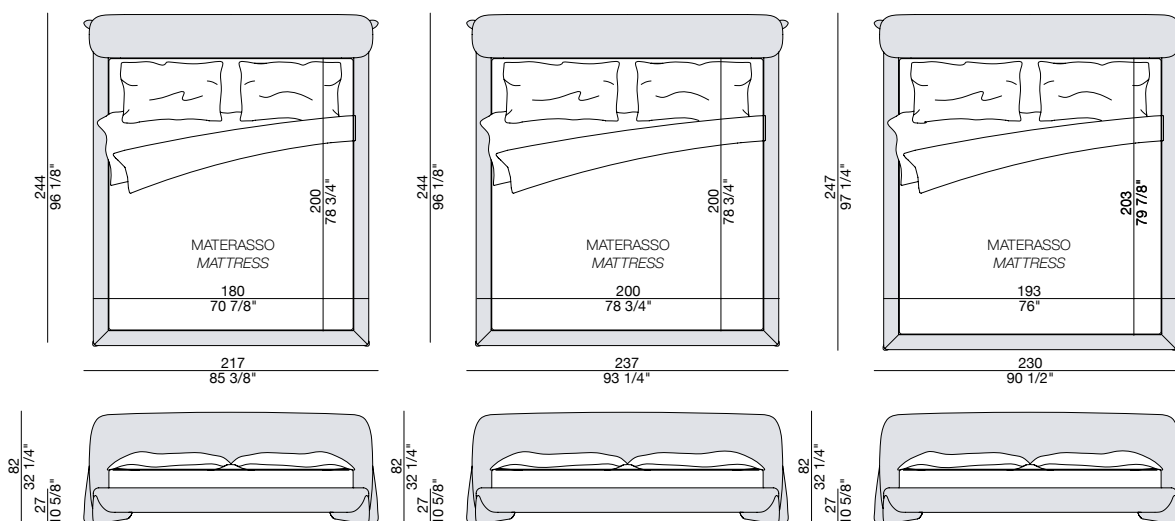

180

200

AMERICAN KING SIZE