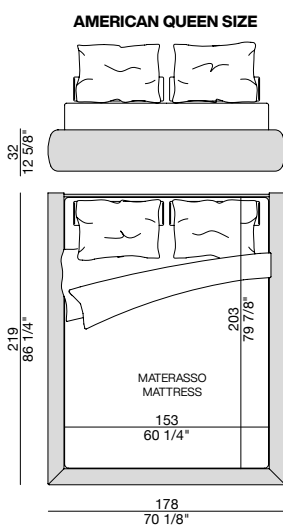

MORFEO 32

Design Essetipi

GIROLETTO | BED BASE

2023

Struttura giroletto con rivestimento sfoderabile nei tessuti della collezione. Prezzo rete a doghe incluso di serie nel giroletto. Se richiesto pannello in multistrato, aggiungere relativo sovrapprezzo.

Upholstered bed base with removable cover in the fabrics of the collection. Price of the standard slatted bed base already included in the price of the bed frame. If the optional plywood board is required, please add the relevant surcharge.

Bett mit abnehmbarem Bezug aus den Stoffen der Kollektion. Lattenrost serienmäßig im Bettrahmen enthalten. Falls erforderlich, Mehrschichtplatte gegen Aufpreis.

Sommier déhoussable revêtu dans les tissus de la collection. Prix du sommier à lattes fourni de série déjà inclus dans le prix du lit. Si souhaité, merci d'ajouter le surcharge prévu pour le sommier avec panneau en bois.

Somier tapizado con revestimiento en las telas de la colección. Precio del somier de listones incluso de serie en el precio del aro de cama. Si se necesita el tablero de contrachapado, ver incremento correspondiente.