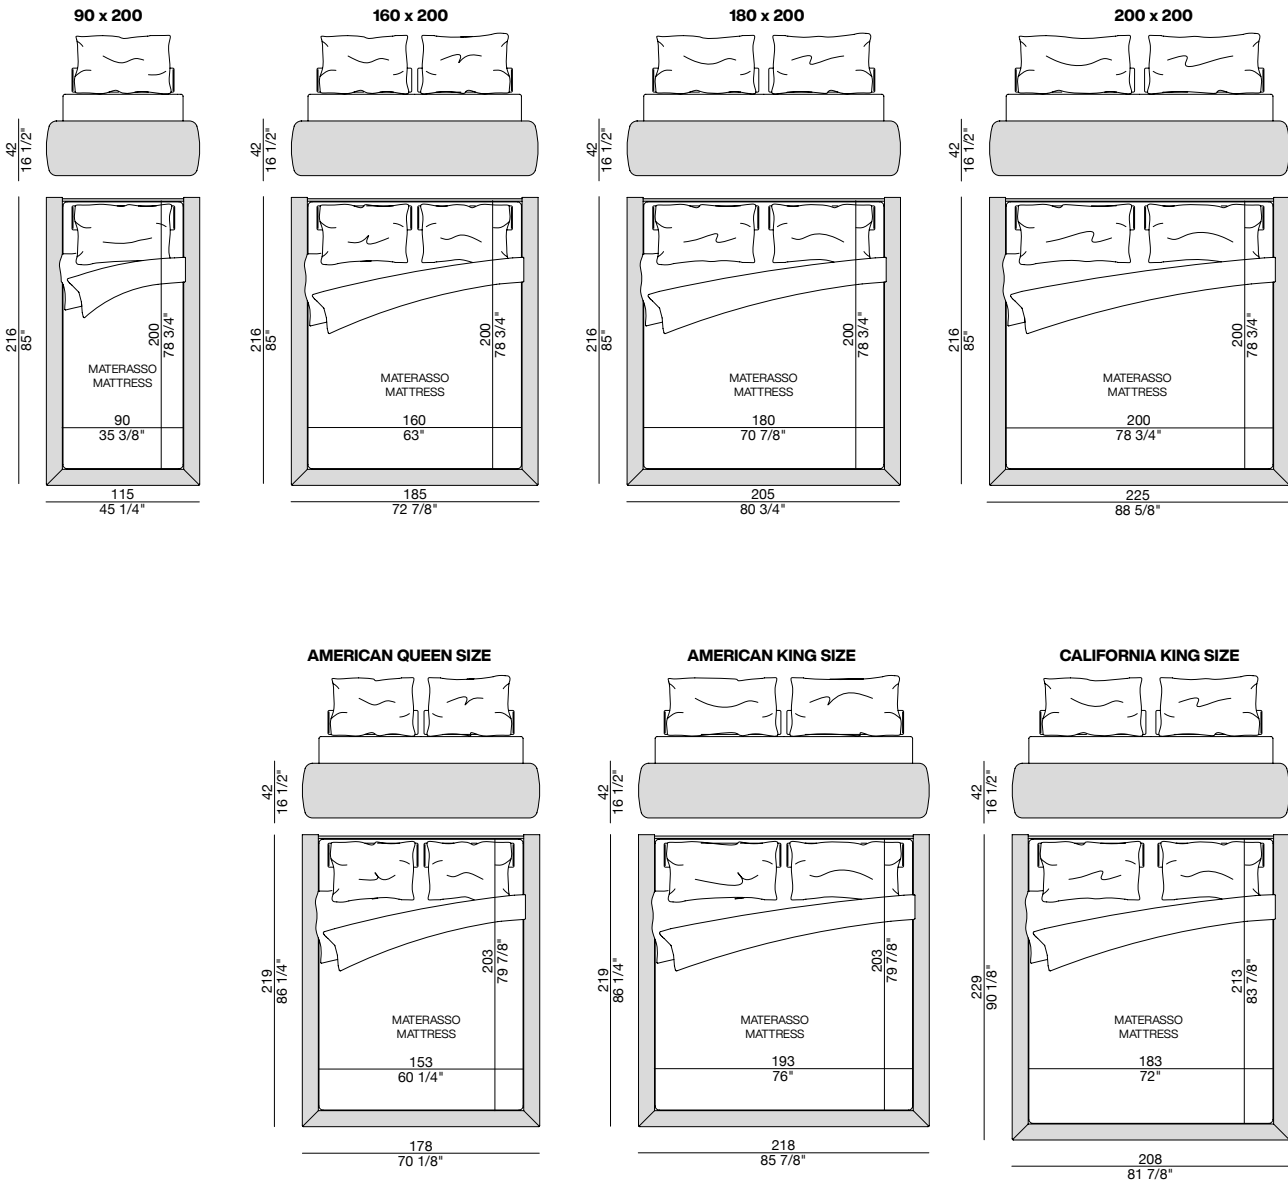

MORFEO 42

Design Essetipi

GIROLETTO | BED BASE

2023

Struttura giroletto con rivestimento sfoderabile nei tessuti della collezione. Prezzo rete a doghe incluso di serie nel giroletto. Se richiesto pannello in multistrato, aggiungere relativo sovrapprezzo.

Upholstered bed base with removable cover in the fabrics of the collection. Price of the standard slatted bed base already included in the price of the bed frame. If the optional plywood board is required, please add the relevant surcharge.

Bett mit abnehmbarem Bezug aus den Stoffen der Kollektion. Lattenrost serienmäßig im Bettrahmen enthalten. Falls erforderlich, Mehrschichtplatte gegen Aufpreis.

Sommier déhoussable revêtu dans les tissus de la collection. Prix du sommier à lattes fourni de série déjà inclus dans le prix du lit. Si souhaité, merci d'ajouter le surcharge prévu pour le sommier avec panneau en bois.

Somier tapizado con revestimiento en las telas de la colección. Precio del somier de listones incluido de serie en el precio del aro de cama. Si se necesita el tablero de contrachapado, ver incremento correspondiente.