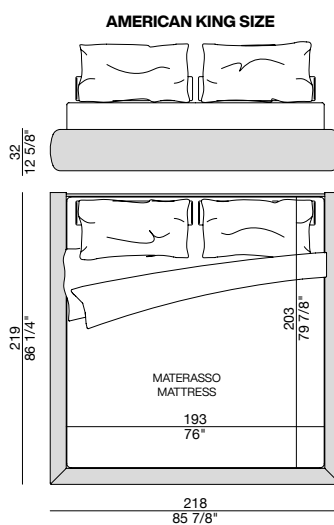

MORFEO 32

Design Essetipi

GIROLETTO | BED BASE

2023

Struttura giroletto con rivestimento sfoderabile nei tessuti della collezione. Prezzo rete a doghe incluso di serie nel giroletto. Se richiesto pannello in multistrato, aggiungere relativo sovrapprezzo.

Upholstered bed base with removable cover in the fabrics of the collection. Price of the standard slatted bed base already included in the price of the bed frame. If the optional plywood board is required, please add the relevant surcharge.

Bett mit abnehmbarem Bezug aus den Stoffen der Kollektion. Lattenrost serienmäßig im Bettrahmen enthalten. Falls erforderlich, Mehrschichtplatte gegen Aufpreis.

Sommier déhoussable revêtu dans les tissus de la collection. Prix du sommier à lattes fourni de série déjà inclus dans le prix du lit. Si souhaité, merci d'ajouter le surcharge prévu pour le sommier avec panneau en bois.

Somier tapizado con revestimiento en las telas de la colección. Precio del somier de listones incluso de serie en el precio del aro de cama. Si se necesita el tablero de contrachapado, ver incremento correspondiente.