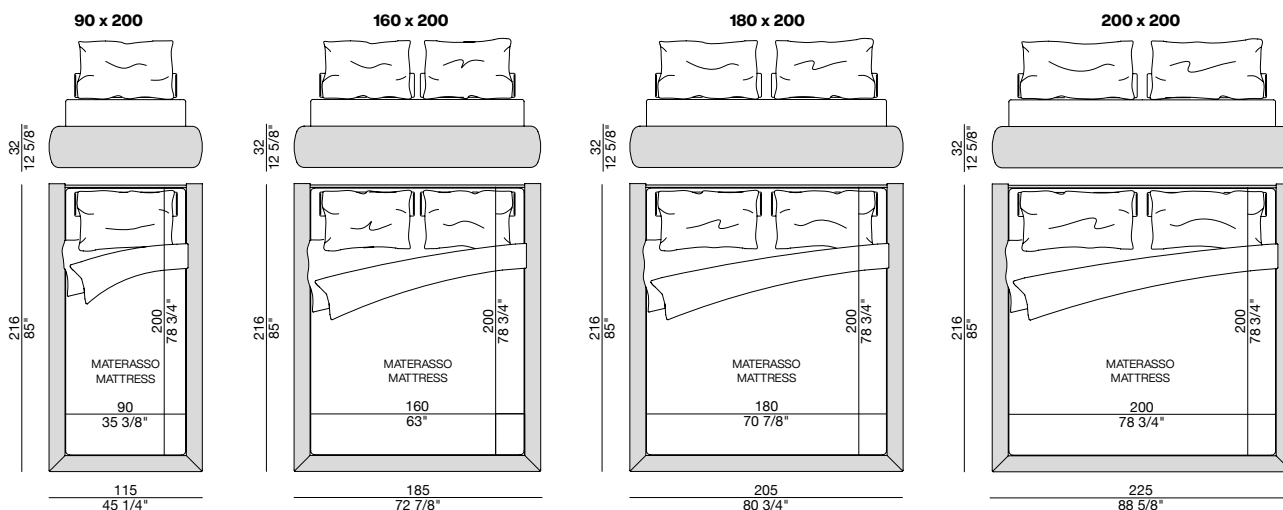

MORFEO 32

Design Essetipi

GIROLETTO | BED BASE

2023

Struttura giroletto con rivestimento sfoderabile nei tessuti della collezione. Prezzo rete a doghe incluso di serie nel giroletto. Se richiesto pannello in multistrato, aggiungere relativo sovrapprezzo.

Upholstered bed base with removable cover in the fabrics of the collection. Price of the standard slatted bed base already included in the price of the bed frame. If the optional plywood board is required, please add the relevant surcharge.

Bett mit abnehmbarem Bezug aus den Stoffen der Kollektion. Lattenrost serienmäßig im Bettrahmen enthalten. Falls erforderlich, Mehrschichtplatte gegen Aufpreis.

Sommier déhoussable revêtu dans les tissus de la collection. Prix du sommier à lattes fourni de série déjà inclus dans le prix du lit. Si souhaité, merci d'ajouter le surcharge prévu pour le sommier avec panneau en bois.

Somier tapizado con revestimiento en las telas de la colección. Precio del somier de listones incluso de serie en el precio del aro de cama. Si se necesita el tablero de contrachapado, ver incremento correspondiente.