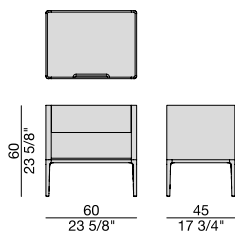

NARA 60

Design D. Dolcini

COMODINO | NIGHT TABLE

2021

Comodino in noce canaletta con base metallica realizzata in esclusiva tramite pressofusione di alluminio, finitura nero opaco. Dotato di un cassetto e di un vano a giorno.

Night table in canaletta walnut with matt black metal base, obtained from company designed die casting. Equipped with a drawer and an open compartment.

Nachttisch aus Nussbaum Canaletta mit Metallgestell ausschließlich aus Aluminiumdruckguss, mattschwarz lackiert. Ausgestattet mit einer Schublade und einem offenen Fach.

Table de nuit en noyer canaletta avec piétement en finition noir mat, réalisé en exclusive en aluminium moulé sous pression. Equipée avec un tiroir et un compartiment de rangement ouvert.

Mesa de noche en nogal canaletta con base de metal realizada en exclusiva con fundición de aluminio, acabado negro mate. Con un cajón y un compartimento abierto.