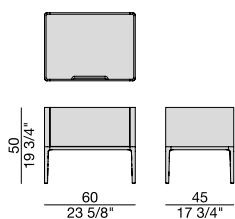

NARA 50

Design D. Dolcini

COMODINO | NIGHT TABLE

2021

Comodino in noce canaletta con base metallica realizzata in esclusiva tramite pressofusione di alluminio, finitura nero opaco. Dotato di un cassetto.

Night table in canaletta walnut with matt black metal base, obtained from company designed die casting. Equipped with a drawer.

Nachttisch aus Nussbaum Canaletta mit Metallgestell ausschließlich aus Aluminiumdruckguss, mattschwarz lackiert. Ausgestattet mit einer Schublade.

Table de nuit en noyer canaletta avec piétement en finition noir mat, réalisé en exclusive en aluminium moulé sous pression. Equipée avec un tiroir.

Mesa de noche en nogal canaletta con base de metal realizada en exclusiva con fundición de aluminio, acabado negro mate. Con un cajón.