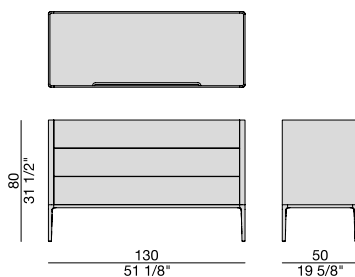

NARA 3

Design D. Dolcini

CASSETTIERA | CHEST OF DRAWERS

2021

Cassettiera in noce canaletta con base metallica realizzata in esclusiva tramite pressofusione di alluminio, finitura nero opaco. Dotato di tre cassetti.

Chest of drawers in canaletta walnut with matt black metal base, obtained from company designed die casting. Equipped with three drawers.

Kommode aus Nussbaum Canaletta mit Metallgestell ausschließlich aus Aluminiumdruckguss, mattschwarz. Ausgestattet mit drei Schubladen.

Commode en noyer canaletta avec piétement en finition noir mat, réalisé en exclusive en aluminium moulé sous pression. Equipée avec trois tiroirs.

Cómoda en nogal canaletta con base de metal realizada en exclusiva con fundición de aluminio, acabado negro mate. Con tres cajones.