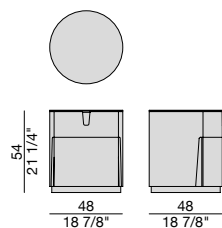

TYLSA NIGHT 54

Design D. Radice

COMODINO | NIGHT TABLE

2023

Comodino a due cassetti con struttura in frassino o in noce canaletta. Basamento in metallo in finitura Bronzoro e piano in legno o marmo. Maniglie incassate con fondo in metallo in finitura Bronzoro. Interno dei cassetti in finitura Titanio antigraffio.

Two-drawer night table with ash or canaletta walnut frame. Metal base in Bronzoro finish and top in wood or marble. Recessed handles with metal back in Bronzoro finish. Drawer interiors in scratch-resistant Titanio finish.

Nachttisch mit zwei Schubladen und Gestell aus Esche oder Nussbaum-Canaletta. Sockel aus Metall in Bronzoro-Finish und Platte aus Holz oder Marmor. Versenkte Griffe mit Metallsockel in Bronzoro-Finish. Innenausstattung den Schubladen aus kratzfestem Titanio-Ausführung.

Table de nuit à deux tiroirs avec structure en frêne ou en noyer canaletta. Poignées encastrées avec fond en métal en finition Bronzoro. Base en métal en finition Bronzoro et plateau en bois ou marbre. Intérieur des tiroirs en finition Titanio anti-rayures.

Mesa de noche de dos cajones con estructura de fresno o nogal canaletta. Base de metal acabado Bronzoro y tapa en madera o mármol. Tiradores empotrados con fondo de metal en acabado Bronzoro. Interior de los cajones en acabado Titanio resistente a los arañazos.