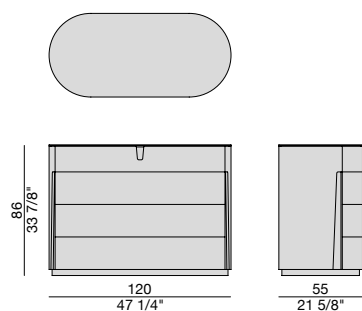

Four-drawer dresser with ash or canaletta walnut frame. Metal base in Bronzoro finish and top in wood or marble. Recessed top drawer handle with metal back in Bronzoro finish. Upper drawer divided into three storages and lower drawers with push-pull opening. Drawer interiors in scratch-resistant Titanio finish.

Kommode mit vier Schubladen und Rahmen aus Esche oder Nussbaum-Canaletta. Versenkter Griff der oberen Schublade mit Metallrücken in Bronzoro-Ausführung. Obere Schublade mit drei Ablagen und untere Schubladen mit Push-Pull-Öffnung. Innenausstattung der Schubladen aus kratzfestem Titanio-Ausführung.

Commode à quatre tiroirs avec cadre en frêne ou en noyer canaletta. Poignée du tiroir supérieure encastrée avec fond en métal en finition Bronzoro. Tiroir supérieur divisé en trois compartiments et tiroirs inférieurs à ouverture push-pull. Intérieur des tiroirs en finition Titanio anti-rayures.

Cómoda de cuatro cajones con estructura de fresno o nogal canaletta. Base de metal acabado Bronzoro y tapa en madera o mármol. Tirador empotrado en el cajón superior con fondo de metal en acabado Bronzoro. Cajón superior dividido en tres compartimentos y cajones inferiores con apertura push-pull. Interior de los cajones en acabado Titanio resistente a los arañazos.