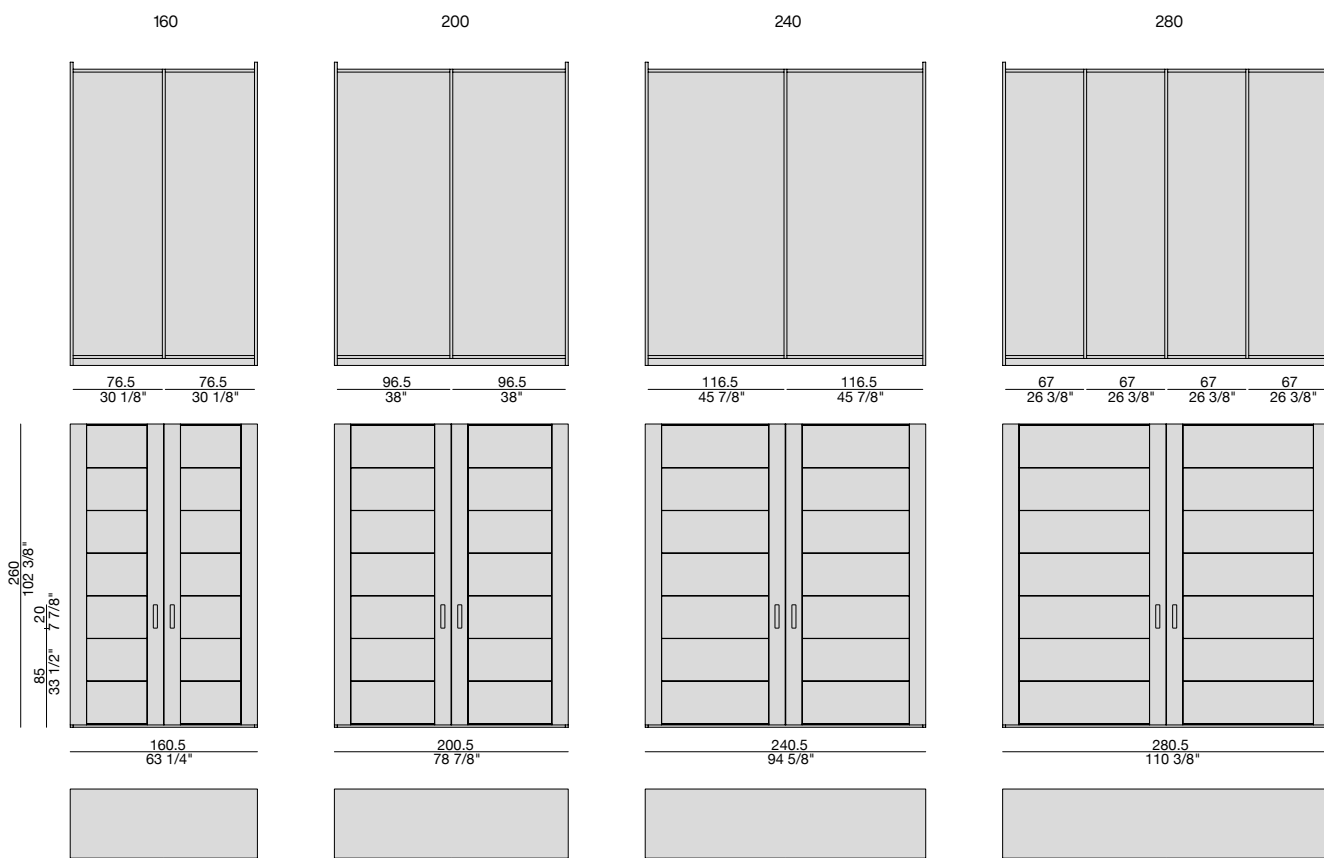

Kleiderschrank aus Nussbaum Canaletta mit koplanaren Schiebetüren aus Cuoietto-Leder mit weicher Schließung. Regalboden und Kommode aus Holz und Kleiderstangen Zinnfarbig oder Cuoietto-Leder. Mit der Möglichkeit ausziehbare Tablett-teiler Schubladen aus Cuoietto-Leder hinzuzufügen. Mit interner LED-Beleuchtung an den Seiten die Öffnungssensor ausgestattet sind.

Armoire entièrement réalisée en noyer canaletta avec portes coulissantes coplanaires revêtues en Cuoietto à fermeture ralentie. Étagères et commodes internes en bois et barres de penderie en métal finition peltre ou revêtues en Cuoietto. Possibilité d'ajouter des séparateurs revêtus en Cuoietto à l'intérieur des tiroirs. Armoire équipée d'un éclairage interne à LED sur les côtés avec détecteur d'ouverture.

Armario enteramente realizado en nogal canaletta con puertas correderas complanares revestidas de Cuoietto con sistema de cierre suave. Repisas y cajonera internas de madera. Las barras colgadoras pueden ser en metal en acabado peltre o revestidas de Cuoietto. Dentro de los cajones es posible insertar divisorios de madera revestidos de Cuoietto. El armario es equipado con iluminación LED interna en los lados con sensor de apertura.