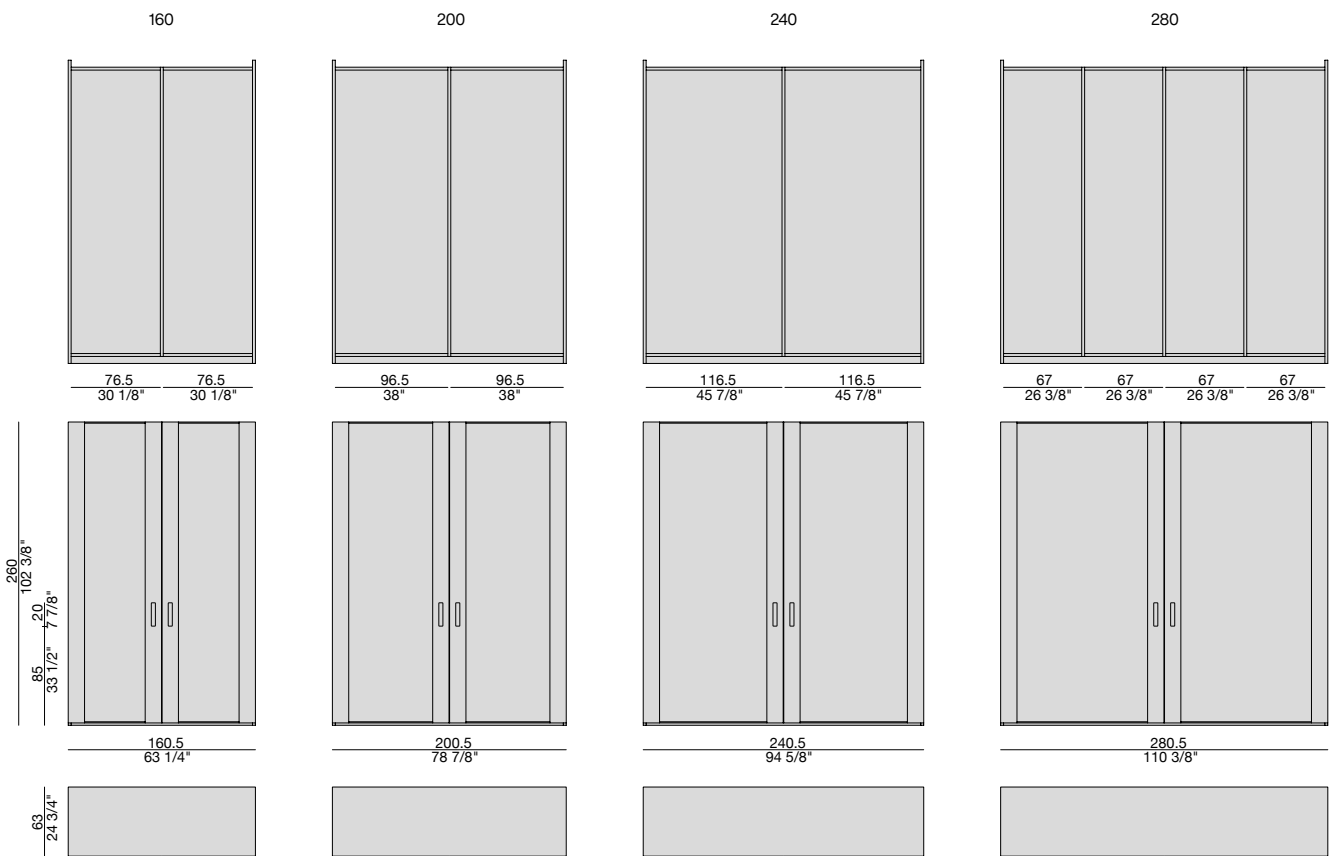

Kleiderschrank aus Nussbaum Canaletta mit koplanaren Schiebetüren aus satiniertem Rauchspiegeln oder aus Naturspiegeln mit weicher Schließung. Regalboden und Kommode aus Holz und Kleiderstangen Zinnfarbig oder Cuoietto-Leder. Mit der Möglichkeit ausziehbare Tabletteiler Schubladen aus Cuoietto-Leder hinzuzufügen. Mit interner LED-Beleuchtung an den Seiten die Öffnungssensor ausgestattet sind.

Armoire entièrement réalisée en noyer canaletta avec portes coulissantes coplanaires en miroir fumé dépoli ou en miroir naturel à fermeture ralentie. Étagères et commodes internes en bois et barres de penderie en métal finition peltre ou revêtues en Cuoietto. Possibilité d'ajouter des séparateurs revêtus en Cuoietto à l'intérieur des tiroirs. Armoire équipée d'un éclairage interne à LED sur les côtés avec détecteur d'ouverture.

Armario enteramente realizado en nogal canaletta con puertas correderas coplanares revestidas de espejo al ácido ahumado con sistema de cierre suave. Repisas y cajonera internas de madera. Las barras colgadoras pueden ser en metal en acabado peltre o revestidas de Cuoietto. Dentro de los cajones es posible insertar divisorios de madera revestidos de Cuoietto. El armario es equipado con iluminación LED interna en los lados con sensor de apertura.