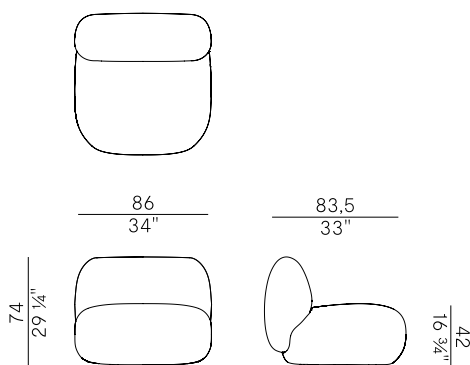

Jade, 953/L
poltrona \ armchair

La poltrona Jade si inserisce in un sistema componibile caratterizzato da profili sinuosi e forme fluide e composto da un divano modulare e tavolini da poter disporre fronte e fianco. La collezione, elegante e poliedrica, può essere adattata a qualsiasi spazio living creando differenti composizioni in base alle dimensioni e alla funzionalità degli spazi. Le forme organiche ispirate alla natura sono il fil rouge che accomuna le linee della poltrona con quelle di tutta la famiglia.

Dimensioni \ Dimensions

Consumi stoffe \ Fabric requirements

		FABRIC REQUIREMENTS	
		x1	x2
	H 140	ml 3,20	ml 6,40

		FABRIC REQUIREMENTS	
		x1	x2
	H 55 1/4"	yd 3,50	yd 7,00

PACKAGING

2 box = m³ 3.26

Finiture \ Finishes