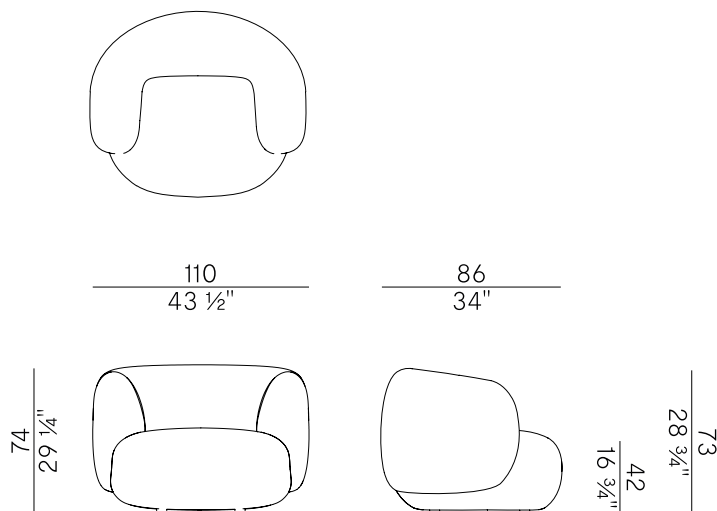

Informazioni tecniche \ Technical information

Descrizione tecnica \ Technical description

Poltrona lounge imbottita in poliuretano espanso ignifugo. Finiture e rivestimenti di collezione.

Lounge armchair padded in fire-retardant polyurethane foam. Finishes and coverings as per collection.

Dimensioni \ Dimensions

Consumi stoffe \ Fabric requirements

FABRIC REQUIREMENTS			FABRIC REQUIREMENTS		
	x1	x2		x1	x2
H 140	ml 4,20	ml 8,40	H 55 1/4"	yd 4,60	yd 9,20
	PACKAGING				
	2 box = m³ 3.26