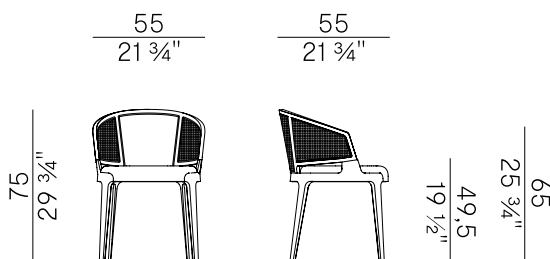

Informazioni tecniche \ Technical information

Descrizione tecnica \ Technical description

Poltroncina pozzetto con struttura in massello di frassino, schienale in canna naturale o canna tinta. Seduta imbottita in poliuretano espanso ignifugo, disponibile nei diversi rivestimenti indoor a collezione. Finiture di collezione.

Dining tub chair with structure in ash wood, natural cane or stained cane backrest. Seat padded in fire-retardant polyurethane foam, available in the various indoor coverings as per collection. Collection finishes.

Dimensioni \ Dimensions

Consumi stoffe \ Fabric and leather requirements

	FABRIC / LEATHER REQUIREMENTS		FABRIC / LEATHER REQUIREMENTS	
	x1	x2	x1	x2
H 140	ml 0,70	ml 1,40	H 55 1/4"	yd 0,77 yd 1,53
LEATHER	m² 1,20		LEATHER	ft² 12,92
	PACKAGING			
	1 x box = m³ 0.28			
	gross weight – Kg 11