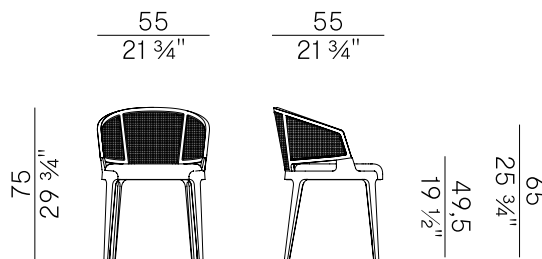

Informazioni tecniche \ Technical information

Descrizione tecnica \ Technical description

Poltroncina pozzetto con struttura in massello di frassino, schienale in canna naturale o canna tinta. Seduta imbottita in poliuretano espanso ignifugo, disponibile nei diversi rivestimenti indoor a collezione. Finiture di collezione.

Dining tub chair with structure in ash wood, natural cane or stained cane backrest. Seat padded in fire-retardant polyurethane foam, available in the various indoor coverings as per collection. Collection finishes.

Dimensioni \ Dimensions

Consumi stoffe \ Fabric and leather requirements

FABRIC / LEATHER REQUIREMENTS

	x1	x2
H 140	ml 0,70	ml 1,40
LEATHER	m² 0,70	

BACKREST CUSHION

	x1	x2
H 140	ml 0,40	ml 0,80
LEATHER	m² 0,70	

PACKAGING

1 x box = m³ 0.28
gross weight - Kg 11

FABRIC / LEATHER REQUIREMENTS

	x1	x2
H 55 1/4"	yd 0,77	yd 1,53
LEATHER	ft² 7,54	

BACKREST CUSHION

	x1	x2
H 55 1/4"	yd 0,44	yd 0,88
LEATHER	ft² 7,54