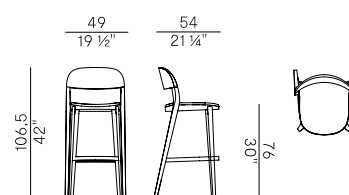

949/PI  x2
poltroncina dining \ dining armchair

949/S
sgabello basso \ counter stool

949/SC
sgabello basso \ counter stool

949/SI
sgabello basso \ counter stool

949/A
sedia dining \ dining chair

949/AC
sedia dining \ dining chair

949/AI
sedia dining \ dining chair

Design Mario Ferrarini

Minima, 949/AI
sgabello alto \ barstool

Minima è una collezione di sedute interamente in legno che si arricchisce, in occasione del Salone del Mobile.Milano 2024, con una nuova sedia impilabile con braccioli in metallo e sgabello in due altezze. Minima nasce dall'idea di realizzare una famiglia di sedute accoglienti e robuste, dalle linee fluide ed energiche. Un progetto rassicurante nella sua visione precisa e puntuale, che si contraddistingue per i dettagli pesati e il profilo rigoroso.