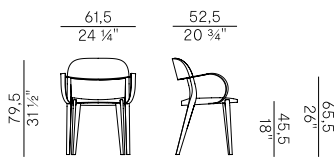

- Sedia e poltroncina dining impilabili con seduta in frassino.
- Sedia e poltroncina dining impilabili con seduta in paglia di vienna.
- Sedia e poltroncina dining impilabili con seduta imbottita.
- Sgabelli a due altezze con seduta in frassino.
- Sgabelli a due altezze con seduta in paglia di vienna.
- Sgabelli a due altezze con seduta imbottita.

Finishes and coverings as per collection.

949  x4
sedia dining \ dining chair

949/C  x4
sedia dining \ dining chair

949/I  x4
sedia dining \ dining chair

949/P  x2
poltroncina dining \ dining armchair

949/PC  x2
poltroncina dining \ dining armchair