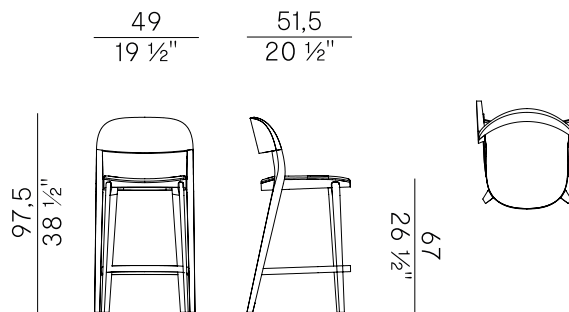

Informazioni tecniche \ Technical information

Descrizione tecnica \ Technical description

Sgabello basso con struttura in frassino. Gambe in massello di frassino. Seduta imbottita. Poggiapiedi in metallo ottone brunito.

Counter stool with ash wood structure. Legs in solid ash wood. Upholstered seat. Bronzed brass footrest. Finishes as per collection.

Dimensioni \ Dimensions

Imballaggi \ Packaging

FABRIC REQUIREMENTS				FABRIC REQUIREMENTS			
		x1	x2		x1	x2	
	H 140	ml 0,60	ml 0,60		H 55 1/4"	yd 0,66	yd 0,66
	LEATHER	m² 0,60			LEATHER	ft² 6,46	
					PACKAGING		
				1 x box = m³ 0.35			
				gross weight – Kg 12