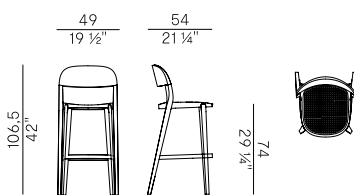

949/PI  x2
poltroncina dining \ dining armchair

949/S
sgabello basso \ counter stool

949/SC
sgabello basso \ counter stool

949/SI
sgabello basso \ counter stool

949/A
sedia dining \ dining chair

949/AC
sedia dining \ dining chair

949/AI
sedia dining \ dining chair

Design Mario Ferrarini

Minima, 949/AI
sgabello alto \ barstool

Minima è una collezione di sedute interamente in legno che si arricchisce, in occasione del Salone del Mobile.Milano 2024, con una nuova sedia impilabile con braccioli in metallo e sgabello in due altezze. Minima nasce dall'idea di realizzare una famiglia di sedute accoglienti e robuste, dalle linee fluide ed energiche. Un progetto rassicurante nella sua visione precisa e puntuale, che si contraddistingue per i dettagli pesati e il profilo rigoroso.