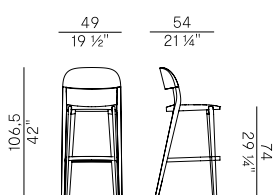

949/PI  x2
poltroncina dining \ dining armchair

949/S
sgabello basso \ counter stool

949/SC
sgabello basso \ counter stool

949/SI
sgabello basso \ counter stool

949/A
sedia dining \ dining chair

949/AC
sedia dining \ dining chair

949/AI
sedia dining \ dining chair

Design Mario Ferrarini

Minima, 949/AI
sgabello alto \ barstool

Minima è una collezione di sedute interamente in legno che si arricchisce, in occasione del Salone del Mobile.Milano 2024, con una nuova sedia impilabile con braccioli in metallo e sgabello in due altezze. Minima nasce dall'idea di realizzare una famiglia di sedute accoglienti e robuste, dalle linee fluide ed energiche. Un progetto rassicurante nella sua visione precisa e puntuale, che si contraddistingue per i dettagli pesati e il profilo rigoroso.