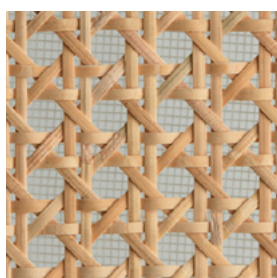

SN
Noce \
Walnut

Finiture \ Finishes

Finiture struttura \
Frame finishes

Frassino tinto colori speciali \ Ash wood stained special colors 

White

Cherry

Olive Green

Bluette

Finiture seduta \
Seat finishes

Paglia di Vienna \ Vienna straw

Paglia di Vienna \
Vienna straw

Collezione Minima \
Minima collection

Collezione di sedie e poltroncine dining impilabili e sgabelli in due altezze, con struttura in frassino e gambe in massello di frassino: