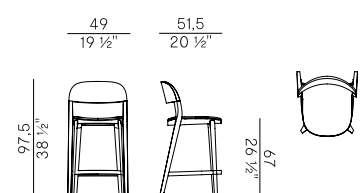

- Sedia e poltroncina dining impilabili con seduta in frassino.
- Sedia e poltroncina dining impilabili con seduta in paglia di vienna.
- Sedia e poltroncina dining impilabili con seduta imbottita.
- Sgabelli a due altezze con seduta in frassino.
- Sgabelli a due altezze con seduta in paglia di vienna.
- Sgabelli a due altezze con seduta imbottita.

Finishes and coverings as per collection.

949  x4
sedia dining \ dining chair

949/C  x4
sedia dining \ dining chair

949/I  x4
sedia dining \ dining chair

949/P  x2
poltroncina dining \ dining armchair

949/PC  x2
poltroncina dining \ dining armchair

949/PI  x2
poltroncina dining \ dining armchair

949/S
sgabello basso \ counter stool

949/SC
sgabello basso \ counter stool

949/SI
sgabello basso \ counter stool

949/A
sedia dining \ dining chair

949/AC
sedia dining \ dining chair