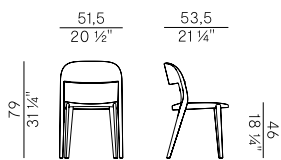

Collezione Minima \
Minima collection

Collezione di sedie e poltroncine dining impilabili e sgabelli in due altezze, con struttura in frassino e gambe in massello di frassino:

- Sedia e poltroncina dining impilabili con seduta in frassino.
- Sedia e poltroncina dining impilabili con seduta in paglia di vienna.
- Sedia e poltroncina dining impilabili con seduta imbottita.
- Sgabelli a due altezze con seduta in frassino.
- Sgabelli a due altezze con seduta in paglia di vienna.
- Sgabelli a due altezze con seduta imbottita.

Finiture e rivestimenti di collezione.

Collection of stackable dining chairs and armchairs and stools in two heights, with ash wood structure. Legs in solid ash wood:

- Stackable dining chair and armchair with ash wood seat.
- Stackable dining and armchair with Vienna straw seat.
- Stackable dining chair and armchair with upholstered seat.
- Stools in two heights with ash wood seat.
- Stools in two heights with Vienna straw seat.
- Stools in two heights with upholstered seat.

Finishes and coverings as per collection.

949 x4
sedia dining \ dining chair