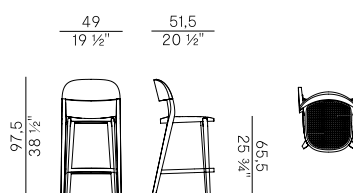

- Sedia e poltroncina dining impilabili con seduta in frassino.
- Sedia e poltroncina dining impilabili con seduta in paglia di vienna.
- Sedia e poltroncina dining impilabili con seduta imbottita.
- Sgabelli a due altezze con seduta in frassino.
- Sgabelli a due altezze con seduta in paglia di vienna.
- Sgabelli a due altezze con seduta imbottita.

Finishes and coverings as per collection.

949  x4
sedia dining \ dining chair

949/C  x4
sedia dining \ dining chair

949/I  x4
sedia dining \ dining chair

949/P  x2
poltroncina dining \ dining armchair

949/PC  x2
poltroncina dining \ dining armchair

949/PI  x2
poltroncina dining \ dining armchair

949/S
sgabello basso \ counter stool

949/SC
sgabello basso \ counter stool

949/SI
sgabello basso \ counter stool

949/A
sedia dining \ dining chair

949/AC
sedia dining \ dining chair