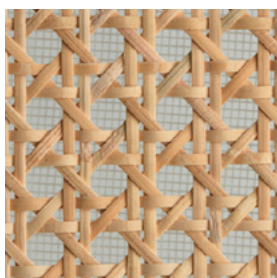

Finiture struttura \
Frame finishes

Frassino tinto colori speciali \ Ash wood stained special colors [🏠](#)

White

Cherry

Olive Green

Bluette

Finiture seduta \
Seat finishes

Paglia di Vienna \ Vienna straw

Paglia di Vienna \
Vienna straw

Collezione Minima \
Minima collection

Collezione di sedie e poltroncine dining impilabili e sgabelli in due altezze, con struttura in frassino e gambe in massello di frassino: