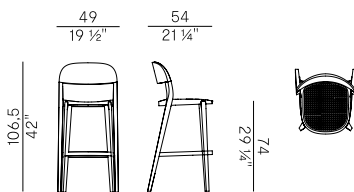

949/PI x2
poltroncina dining \ dining armchair

949/S
sgabello basso \ counter stool

949/SC
sgabello basso \ counter stool

949/SI
sgabello basso \ counter stool

949/A
sedia dining \ dining chair

949/AC
sedia dining \ dining chair

949/AI
sedia dining \ dining chair

Design Mario Ferrarini

Minima, 949/A
sgabello alto \ barstool

Minima è una collezione di sedute interamente in legno che si arricchisce, in occasione del Salone del Mobile.Milano 2024, con una nuova sedia impilabile con braccioli in metallo e sgabello in due altezze. Minima nasce dall'idea di realizzare una famiglia di sedute accoglienti e robuste, dalle linee fluide ed energiche. Un progetto rassicurante nella sua visione precisa e puntuale, che si contraddistingue per i dettagli pesati e il profilo rigoroso.