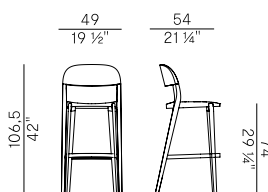

949/PI x2
poltroncina dining \ dining armchair

949/S
sgabello basso \ counter stool

949/SC
sgabello basso \ counter stool

949/SI
sgabello basso \ counter stool

949/A
sedia dining \ dining chair

949/AC
sedia dining \ dining chair

949/AI
sedia dining \ dining chair

Design Mario Ferrarini

Minima, 949/A
sgabello alto \ barstool

Minima è una collezione di sedute interamente in legno che si arricchisce, in occasione del Salone del Mobile.Milano 2024, con una nuova sedia impilabile con braccioli in metallo e sgabello in due altezze. Minima nasce dall'idea di realizzare una famiglia di sedute accoglienti e robuste, dalle linee fluide ed energiche. Un progetto rassicurante nella sua visione precisa e puntuale, che si contraddistingue per i dettagli pesati e il profilo rigoroso.