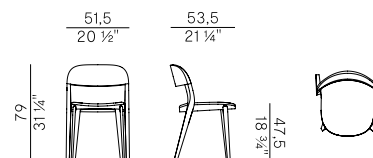

949/I x4
sedia dining \ dining chair