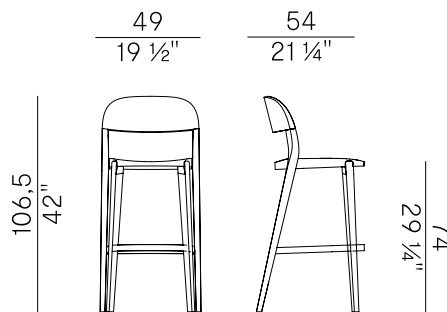

Informazioni tecniche \ Technical information

Descrizione tecnica \ Technical description

Sgabello alto con struttura in frassino.
Gambe in massello di frassino. Poggiapiedi
in metallo ottone brunito.

Barstool with ash wood structure.
Legs in solid ash wood. Bronzed brass
footrest. Finishes as per collection.

Dimensioni \ Dimensions

Imballaggi \ Packaging

PACKAGING

1 x box = m³ 0.35
gross weight – Kg 12