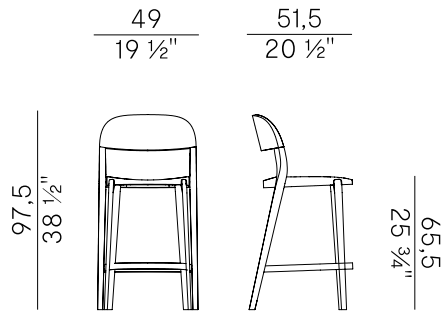

Design Mario Ferrarini

Minima, 949/S
sgabello basso \ counter stool

Minima è una collezione di sedute interamente in legno che si arricchisce, in occasione del Salone del Mobile.Milano 2024, con una nuova sedia impilabile con braccioli in metallo e sgabello in due altezze. Minima nasce dall'idea di realizzare una famiglia di sedute accoglienti e robuste, dalle linee fluide ed energiche. Un progetto rassicurante nella sua visione precisa e puntuale, che si contraddistingue per i dettagli pesati e il profilo rigoroso.

Minima is an all-wood seating collection that is enriched, on the occasion of the Salone del Mobile.Milano 2024, with a new stackable chair with metal armrests and stool in two heights. Minima was born from the idea of creating a family of cozy and strong chairs with fluid and energetic lines. A project reassuring in its precise and punctual vision, distinguished by its weighted details and rigorous profile.

Dimensioni \
Dimensions

Imballaggi \
Packaging

PACKAGING

1 x box = m³ 0.35
gross weight – Kg 12

Finiture \ Finishes

Finiture struttura \
Frame finishes

Frassino \ Ash 

SG
Beige \
Beige