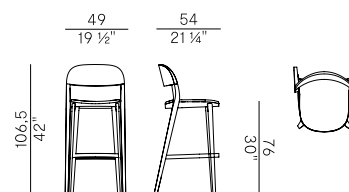

949/PI x2
poltroncina dining \ dining armchair

949/S
sgabello basso \ counter stool

949/SC
sgabello basso \ counter stool

949/SI
sgabello basso \ counter stool

949/A
sedia dining \ dining chair

949/AC
sedia dining \ dining chair

949/AI
sedia dining \ dining chair

Design Mario Ferrarini

Minima, 949/A
sgabello alto \ barstool

Minima è una collezione di sedute interamente in legno che si arricchisce, in occasione del Salone del Mobile.Milano 2024, con una nuova sedia impilabile con braccioli in metallo e sgabello in due altezze. Minima nasce dall'idea di realizzare una famiglia di sedute accoglienti e robuste, dalle linee fluide ed energiche. Un progetto rassicurante nella sua visione precisa e puntuale, che si contraddistingue per i dettagli pesati e il profilo rigoroso.